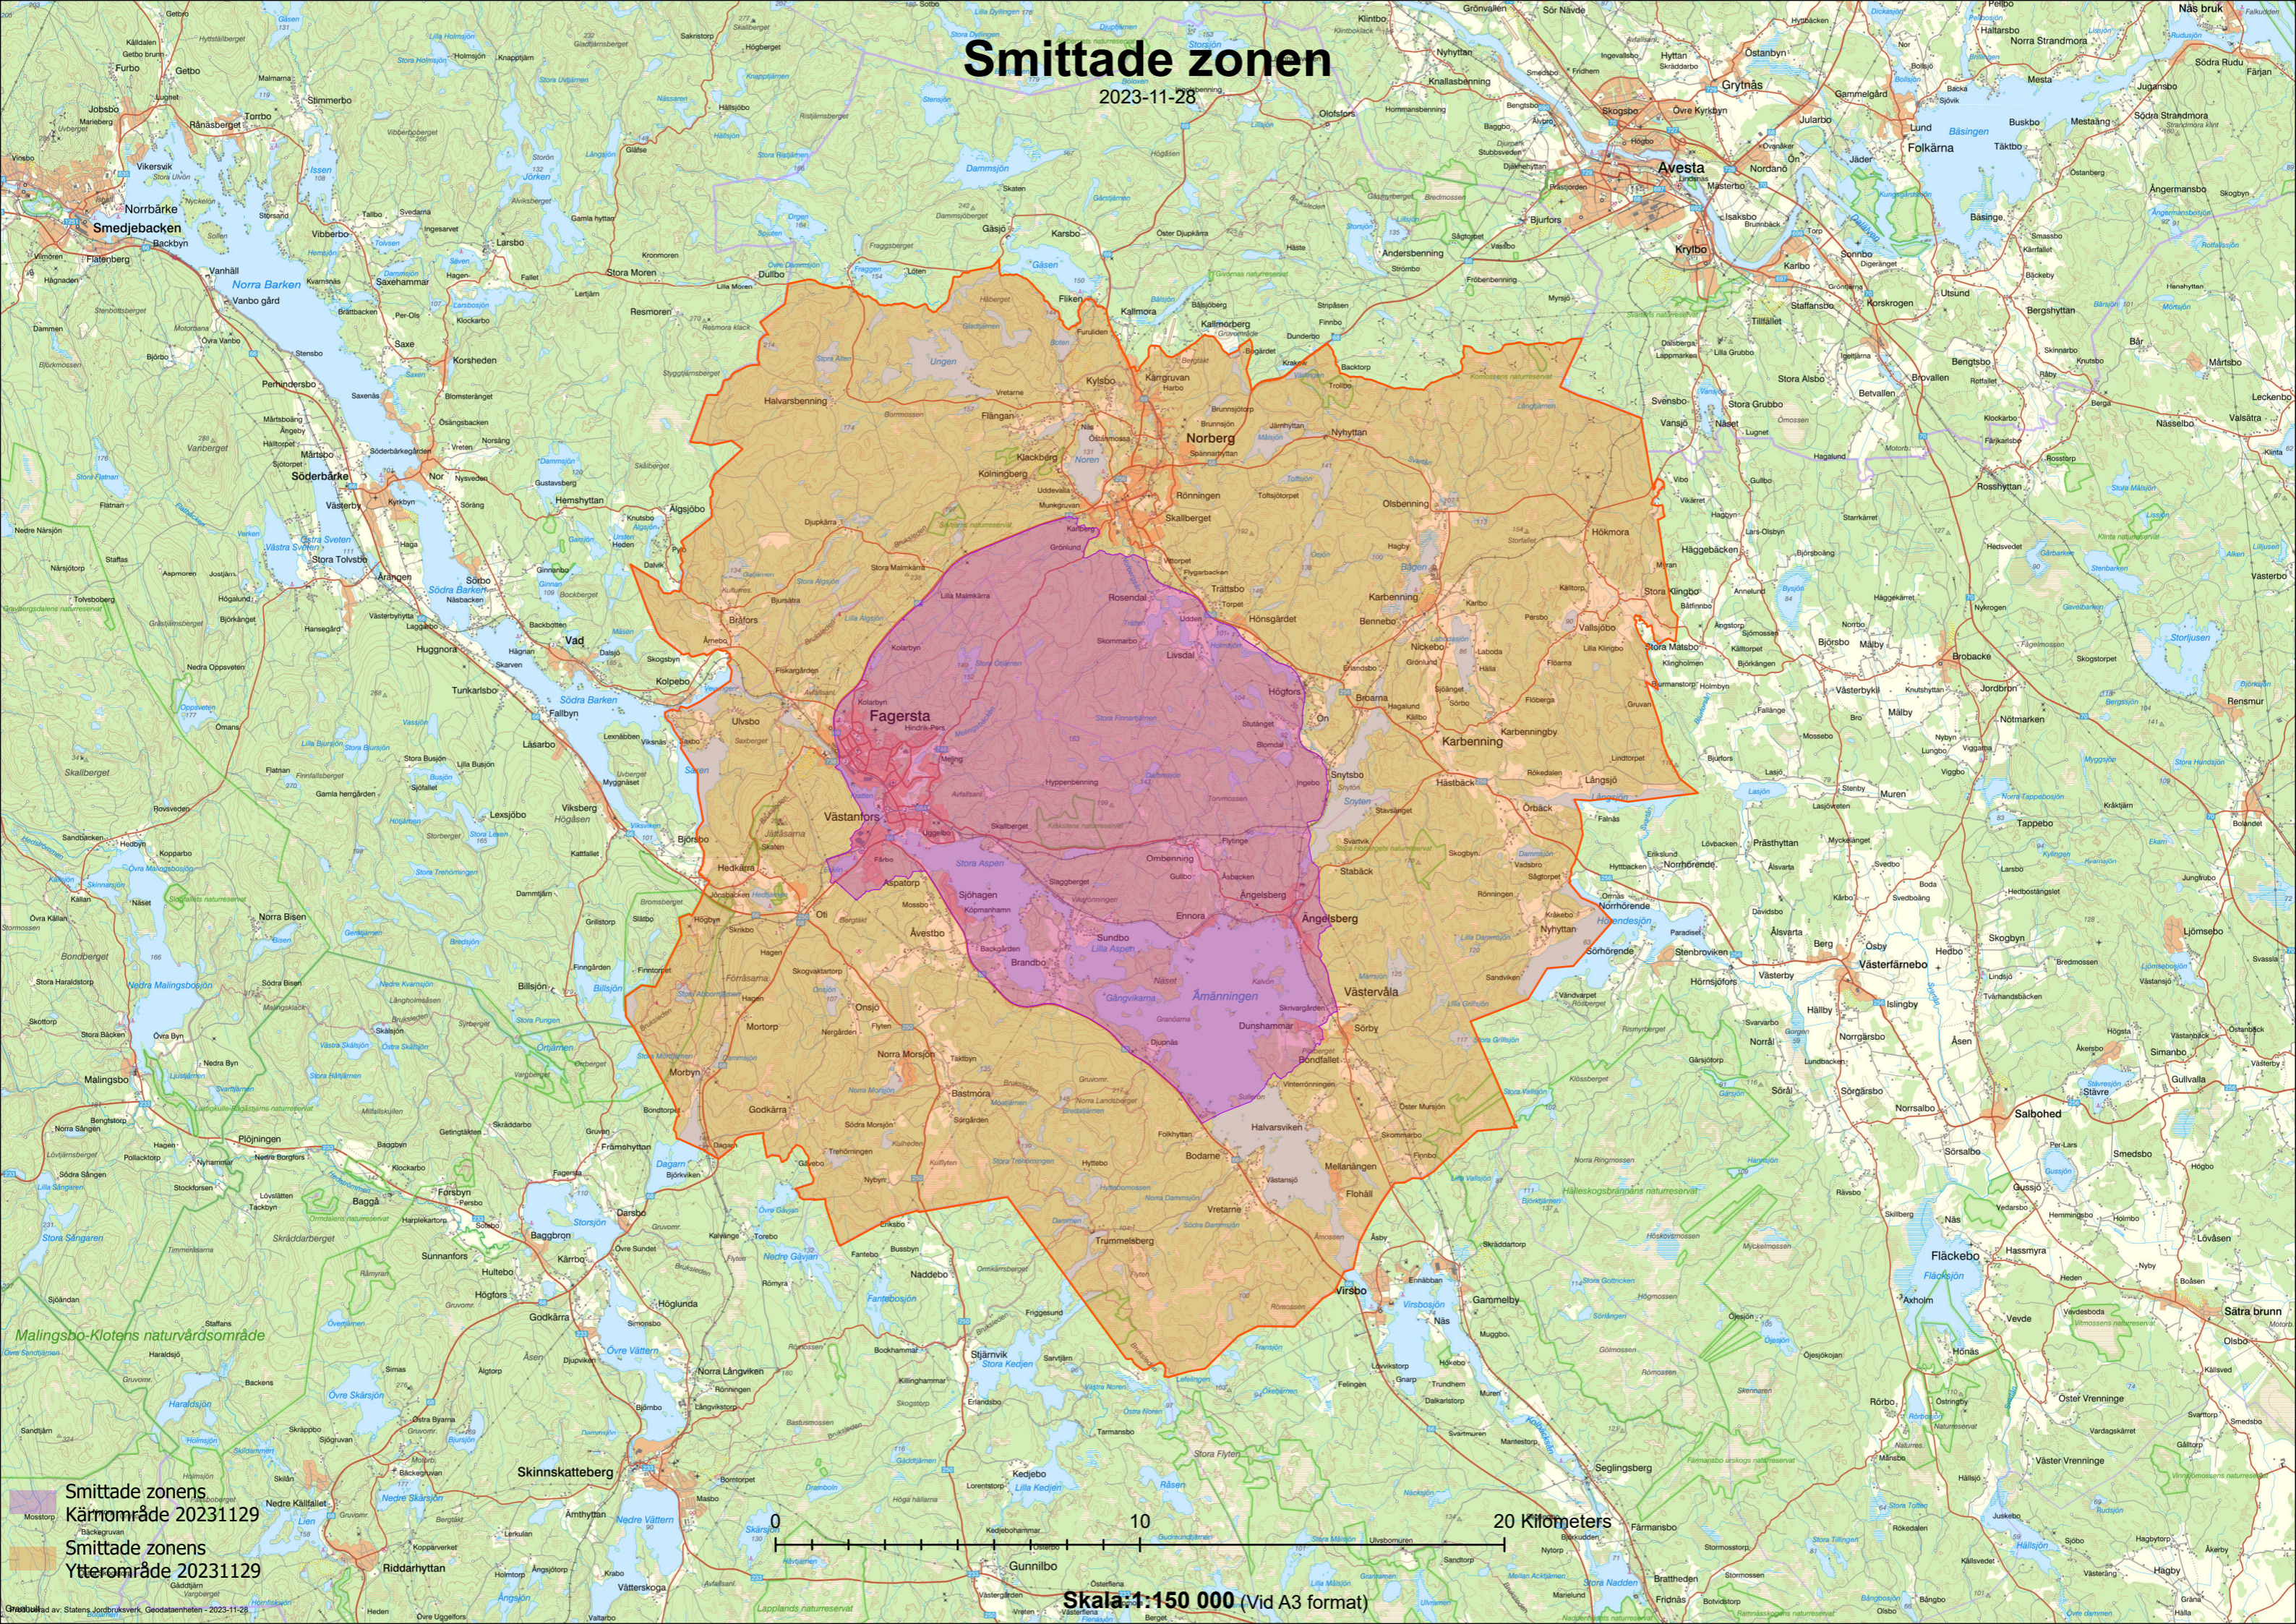

# Smittade zonen

2023-11-28

Smittade zonen  
Kärnområde 20231129  
Smittade zonen  
Ytterområde 20231129

Skala: 1:150 000 (Vid A3 format)