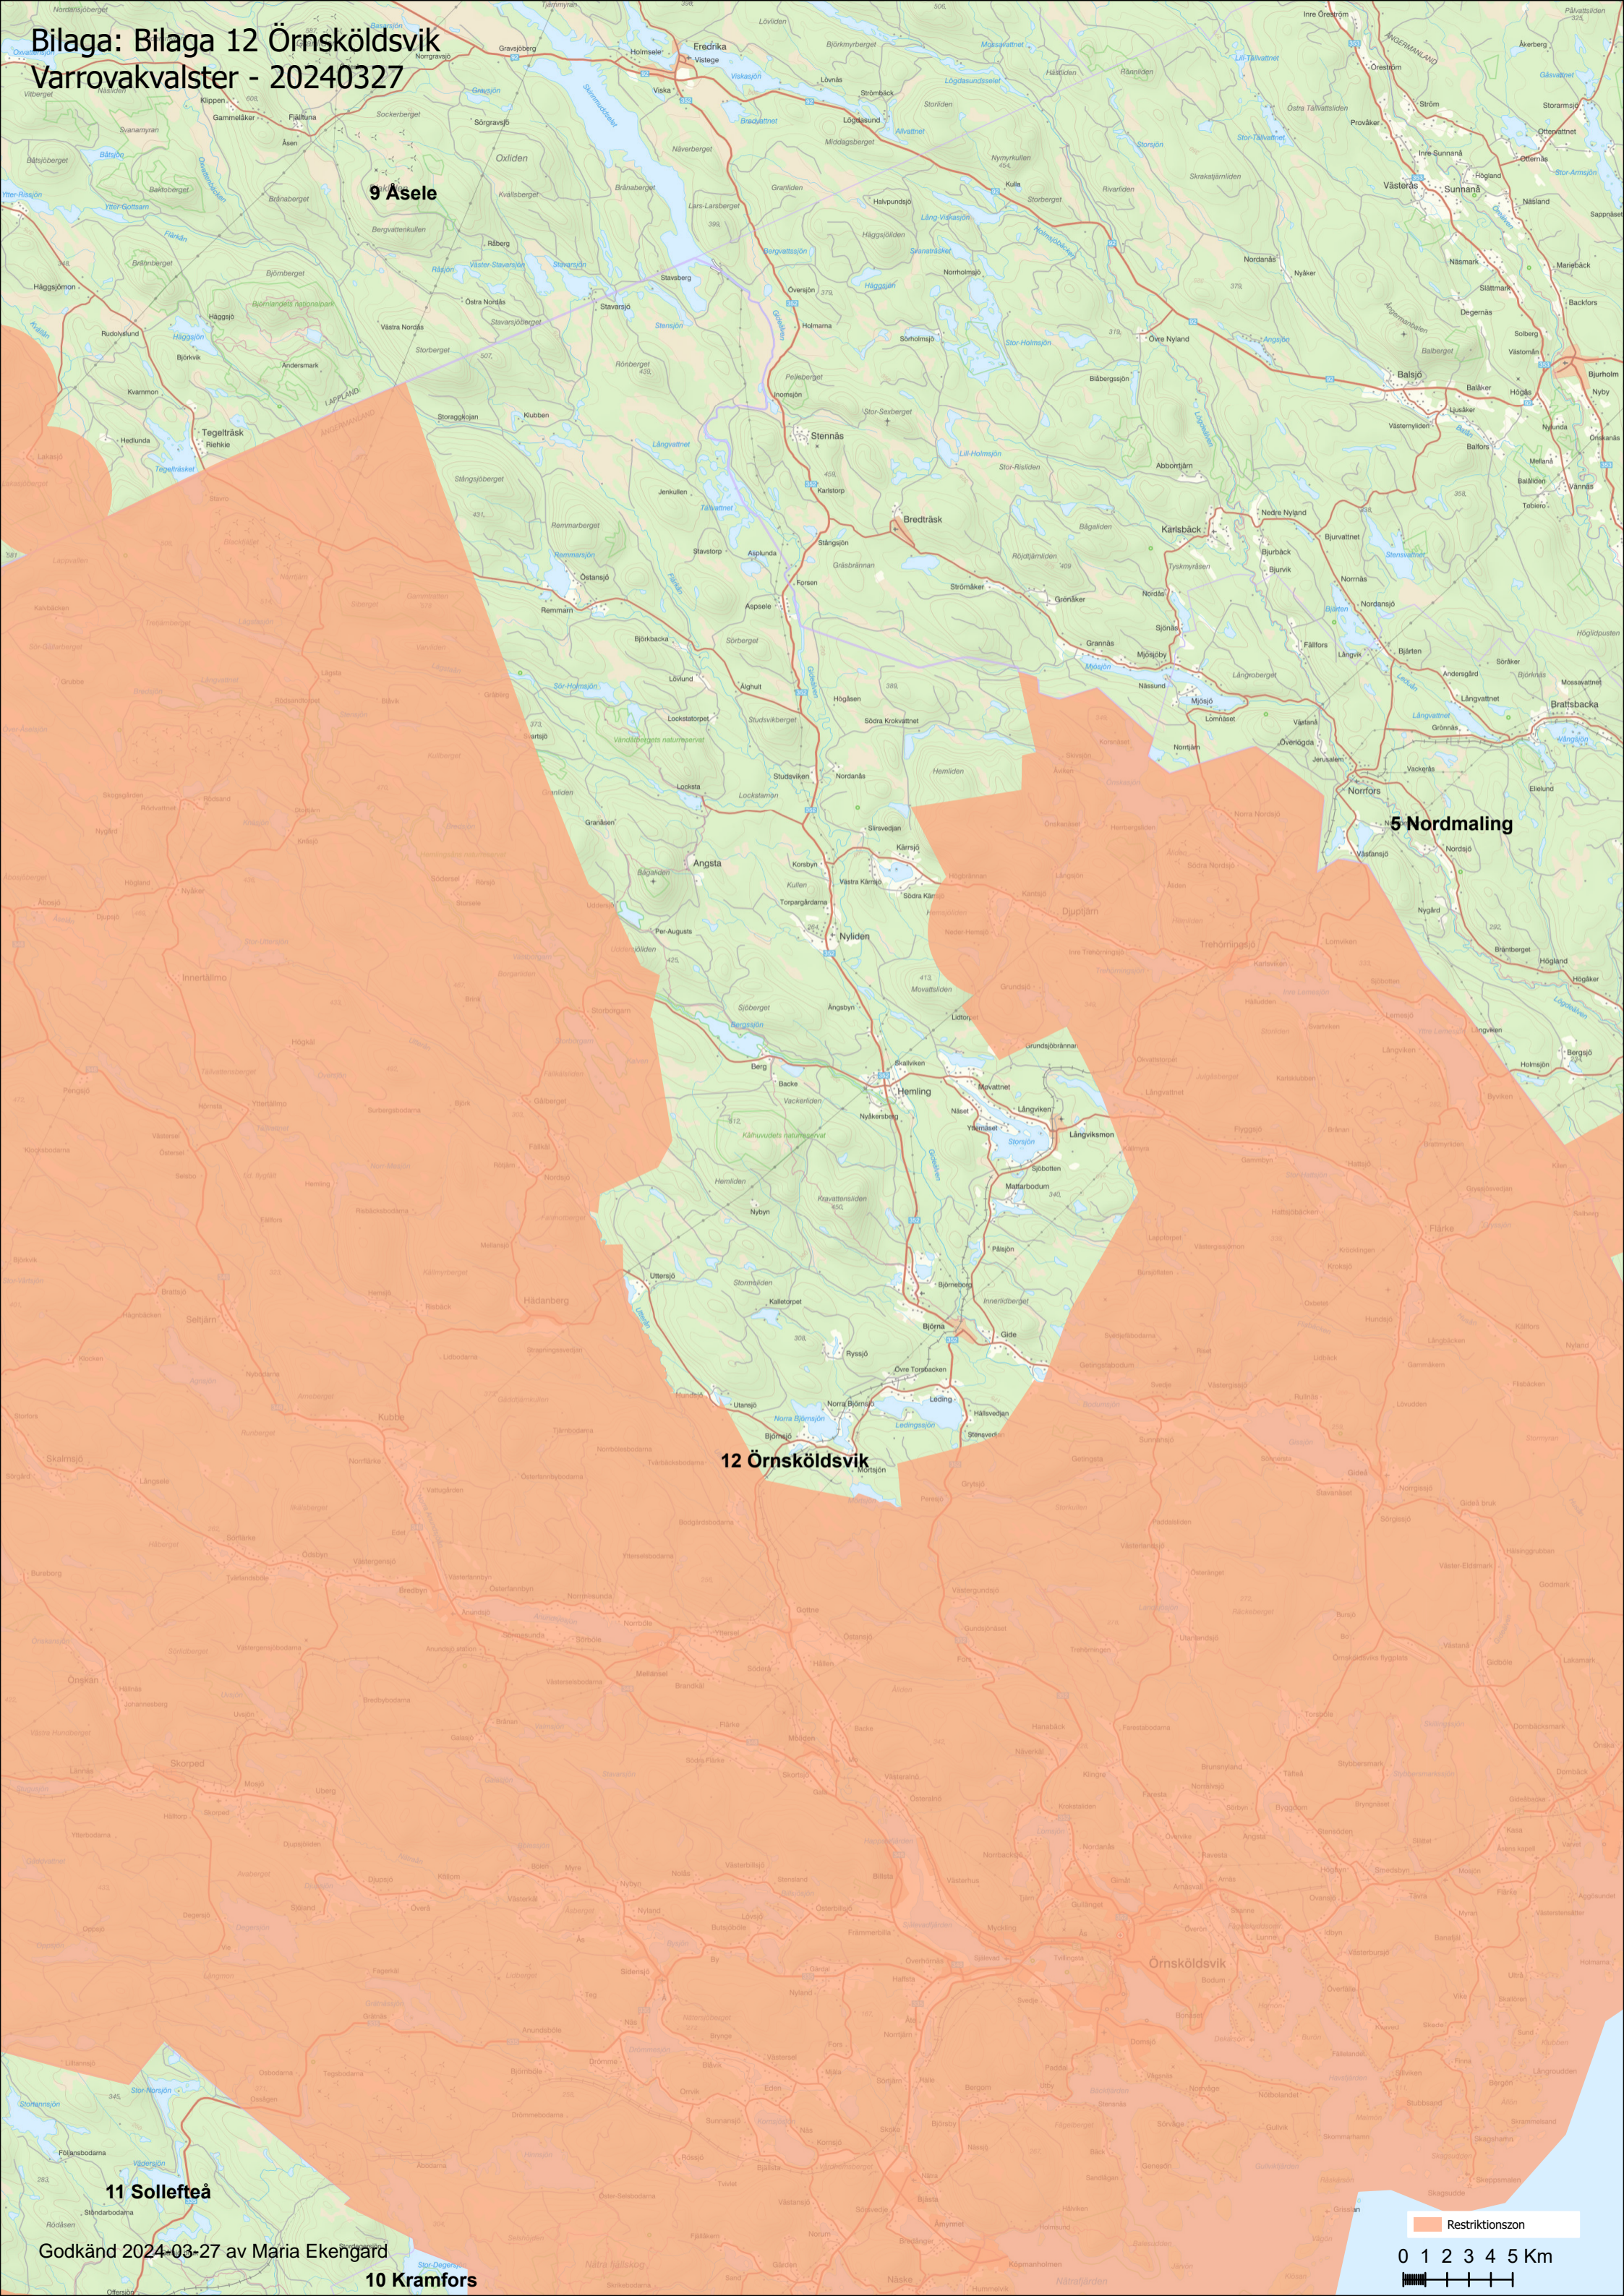

Bilaga: Bilaga 12 Örnsköldsvik Varrovakvalster - 20240327

9 Åsele

5 Nordmaling

12 Örnsköldsvik

11 Sollefteå

10 Kramfors

Restriktionszon

0 1 2 3 4 5 Km