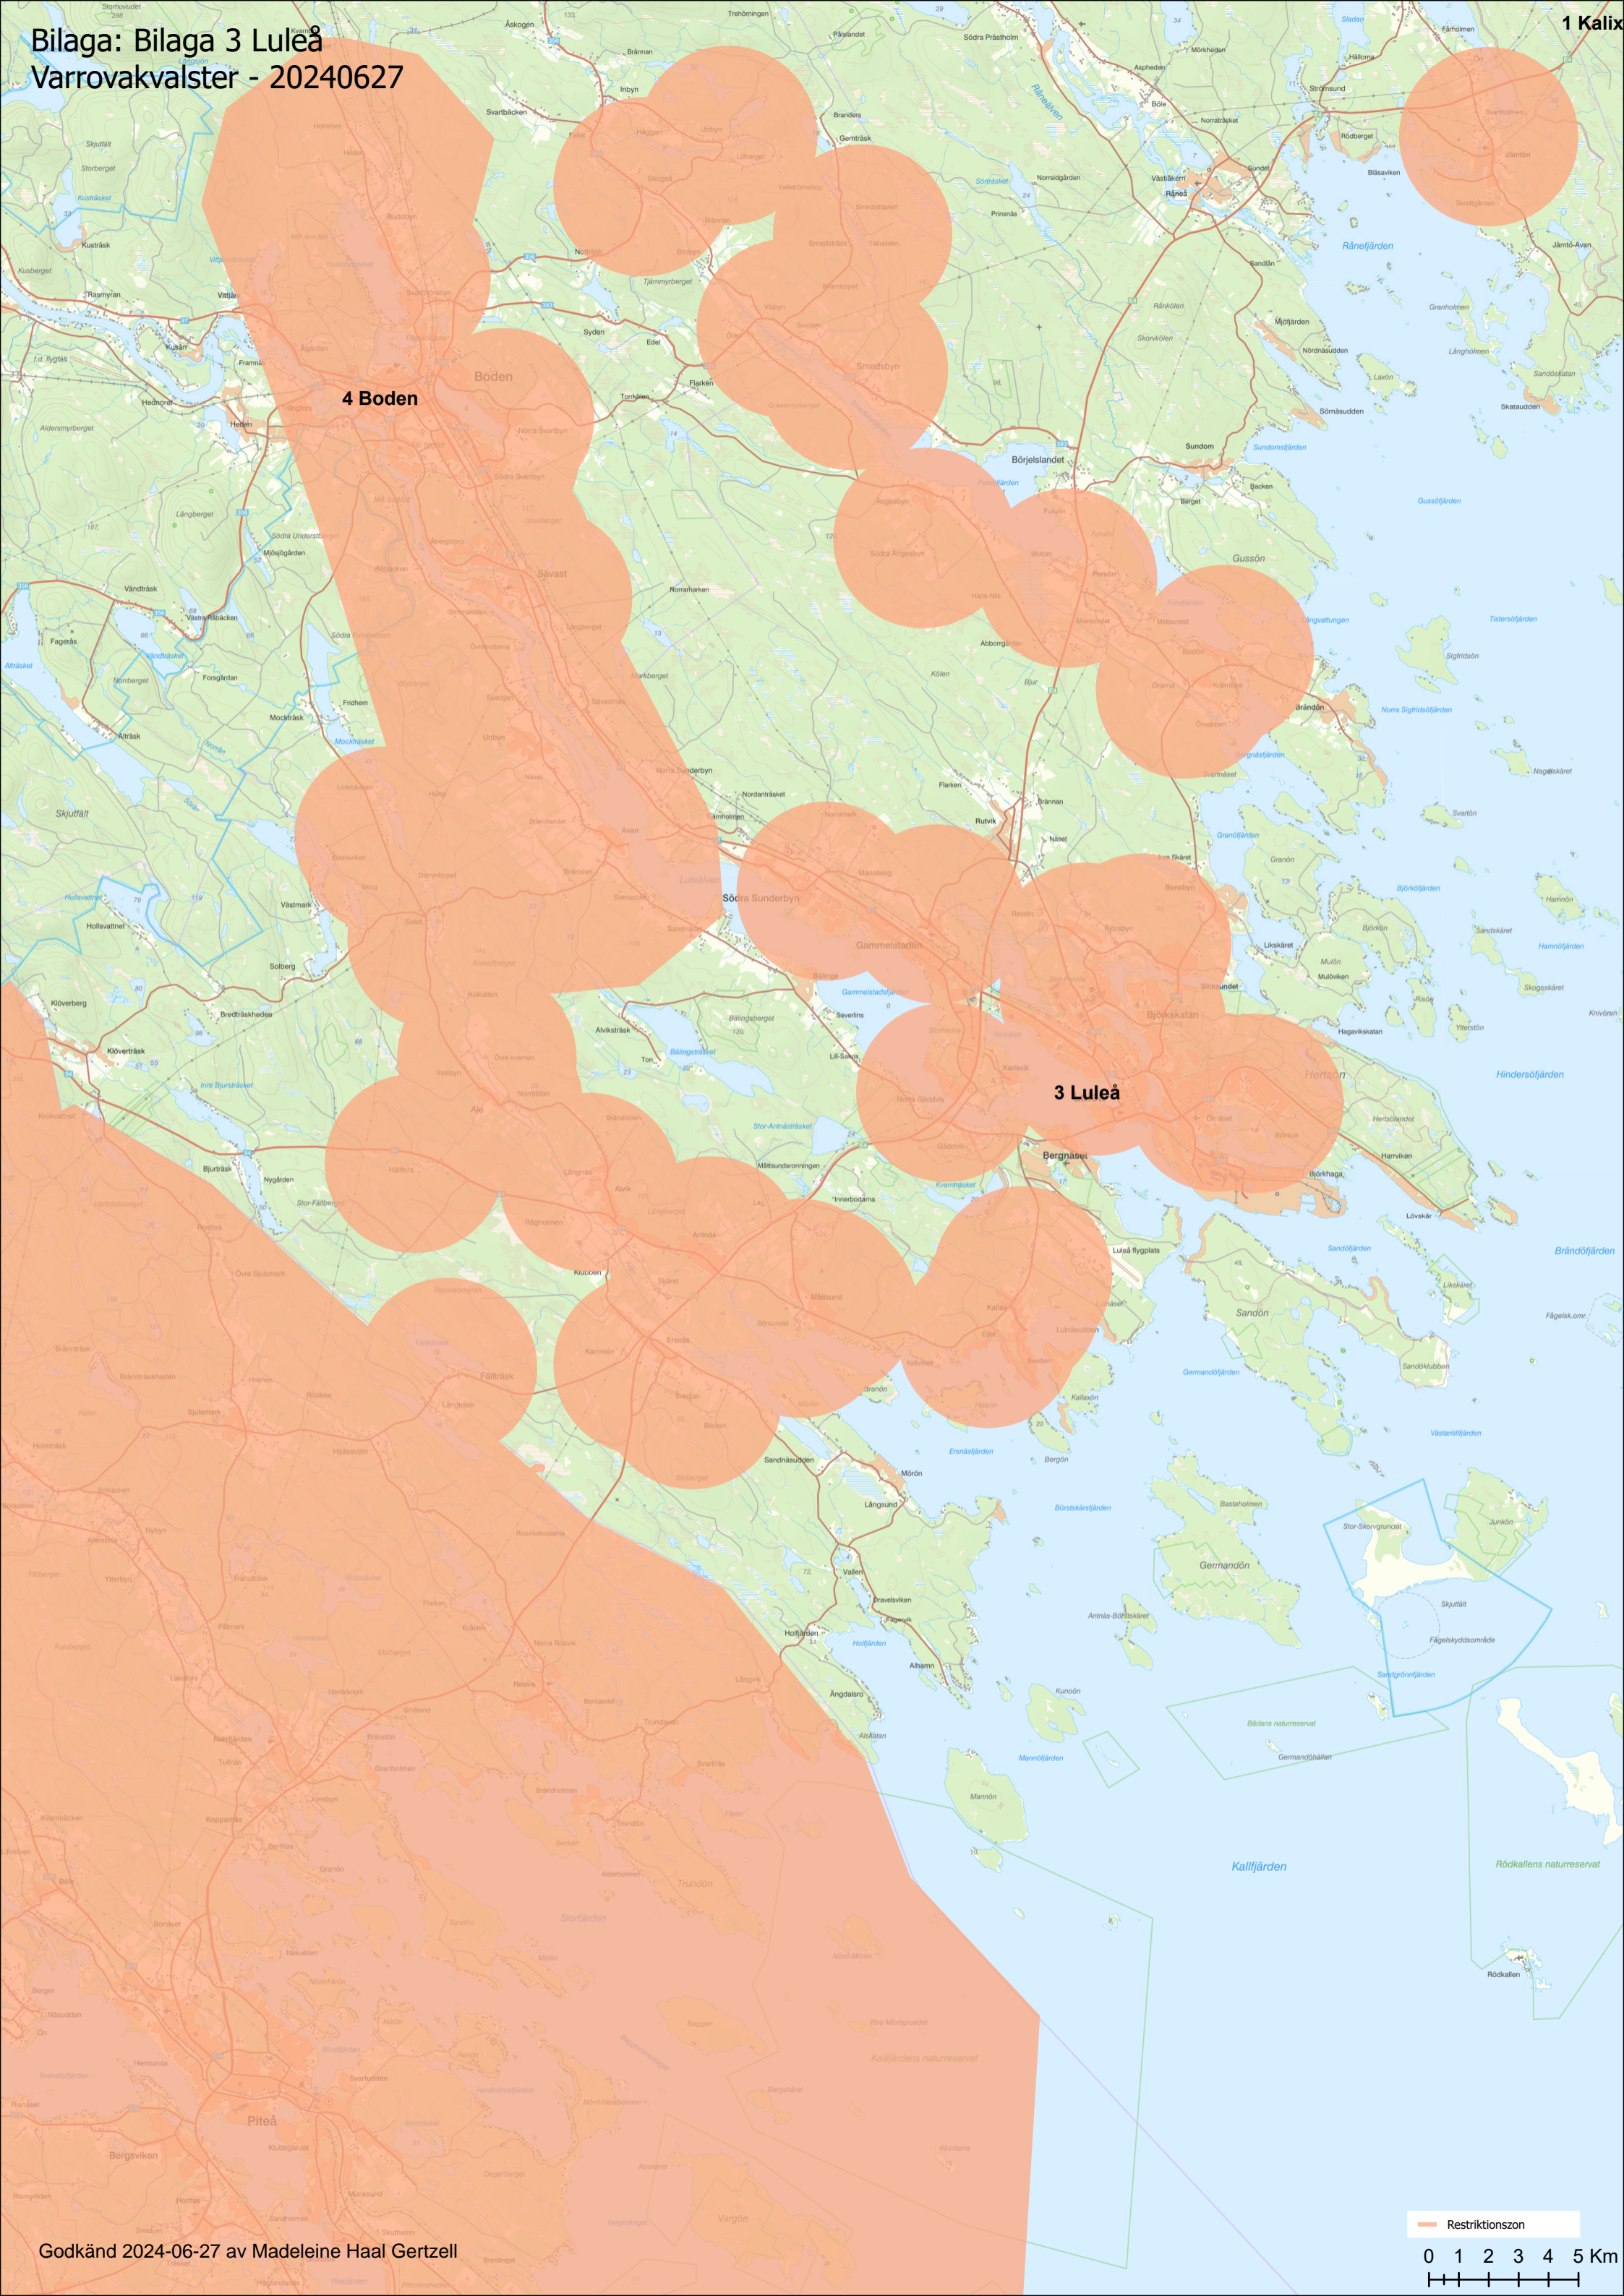

Bilaga: Bilaga 3 Luleå Varrovakvalster - 20240627

4 Boden

3 Luleå

Restriktionszon

0 1 2 3 4 5 Km