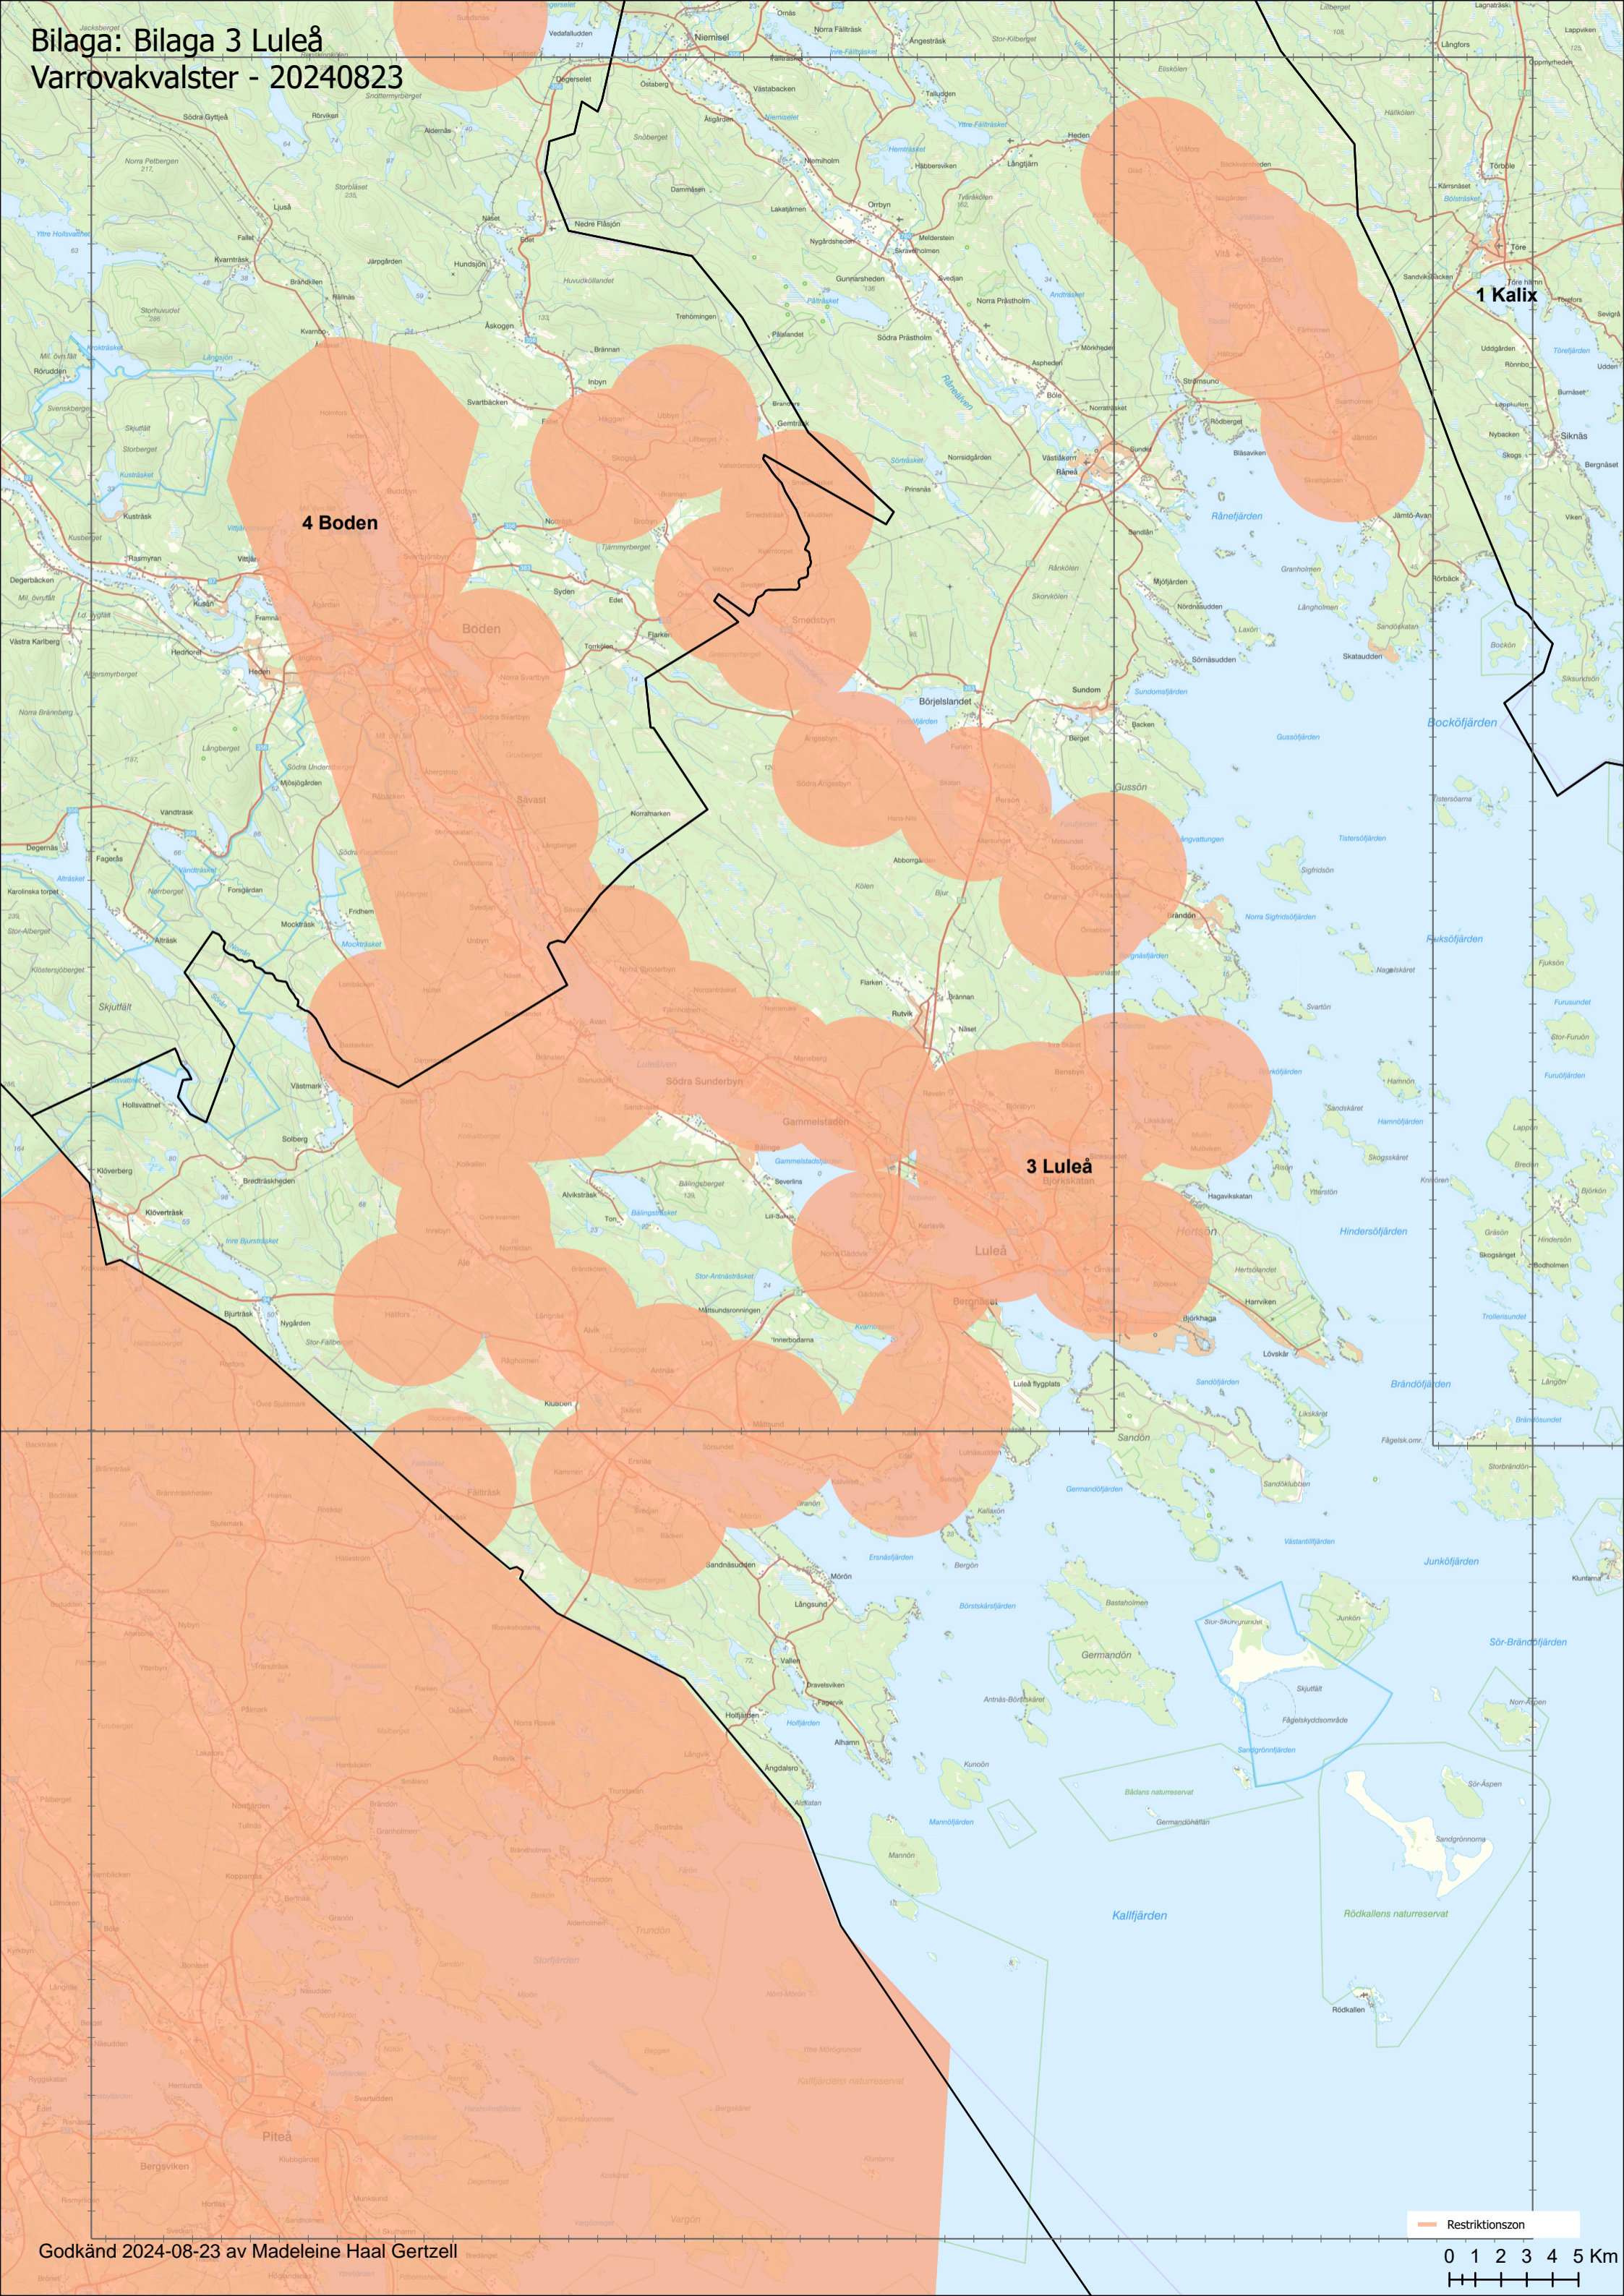

# Bilaga: Bilaga 3 Luleå Varrovakvalster - 20240823

4 Boden

Boden

3 Luleå

1 Kalix

Restriktionszon