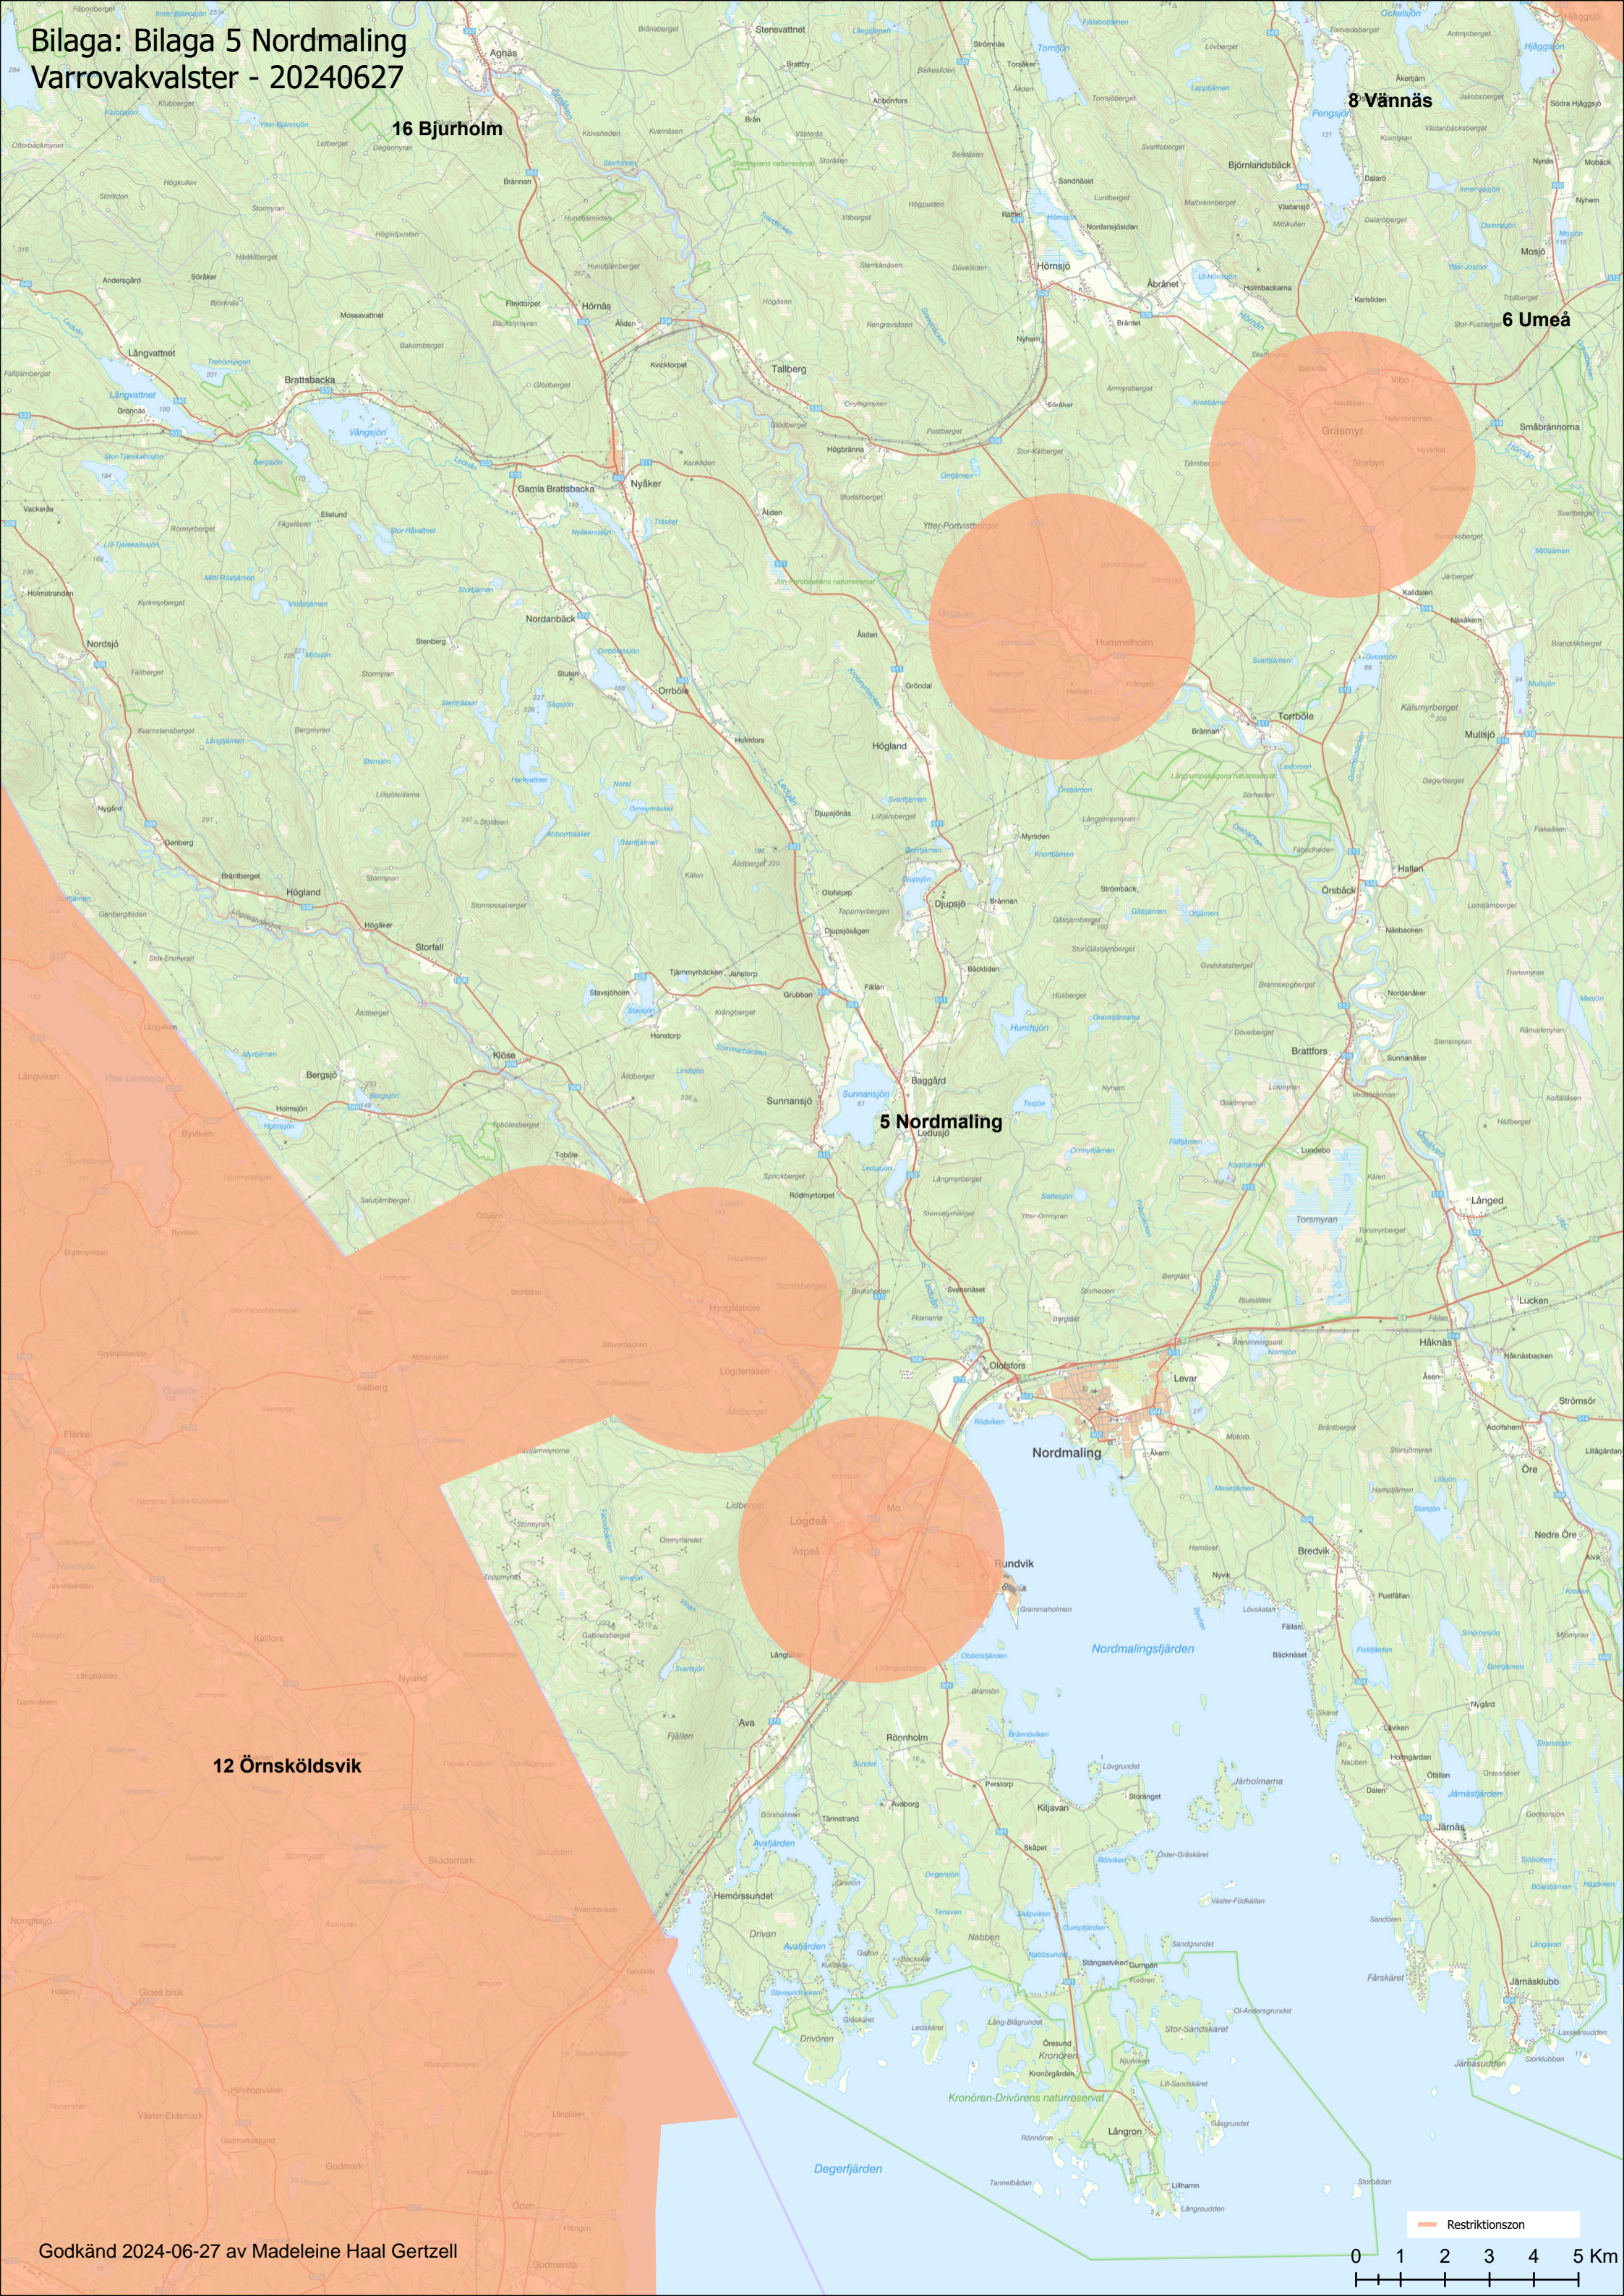

Bilaga: Bilaga 5 Nordmaling Varrovakvalster - 20240627

16 Bjurholm

8 Vännäs

6 Umeå

5 Nordmaling

12 Örnsköldsvik

Restriktionszon