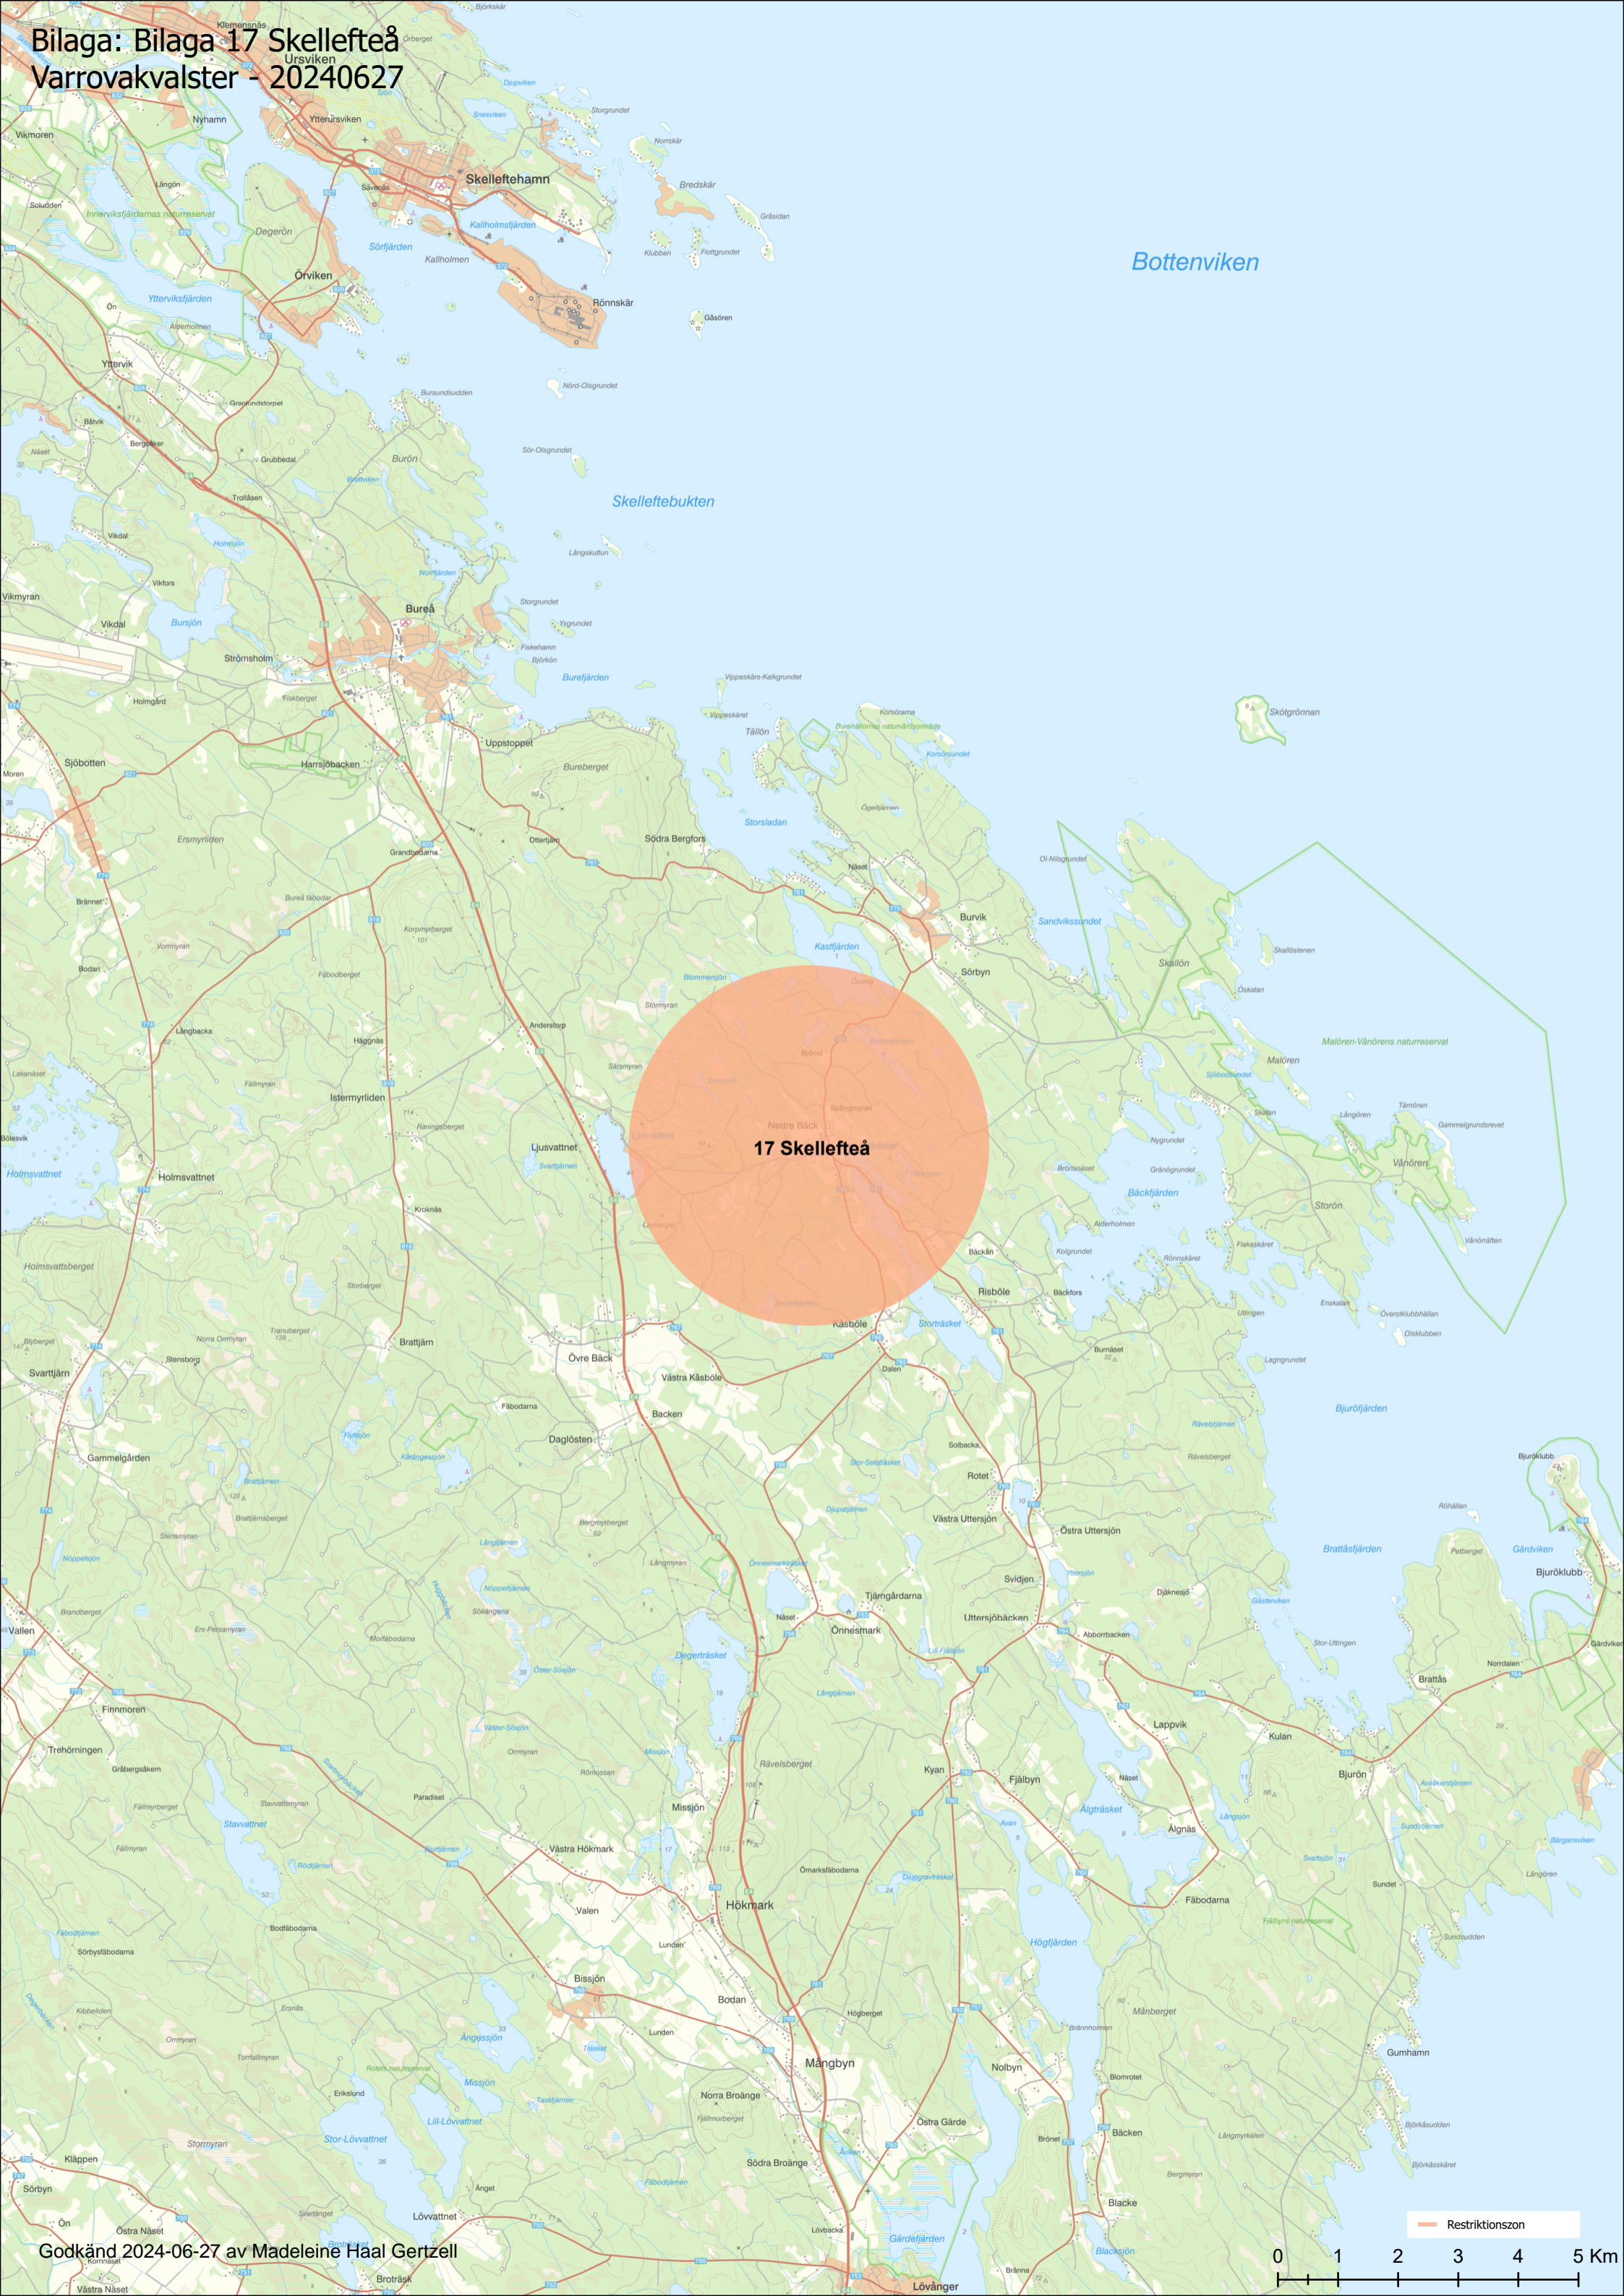

Bilaga: Bilaga 17 Skellefteå Varrovakvalster - 20240627

17 Skellefteå

Restriktionszon

0 1 2 3 4 5 Km