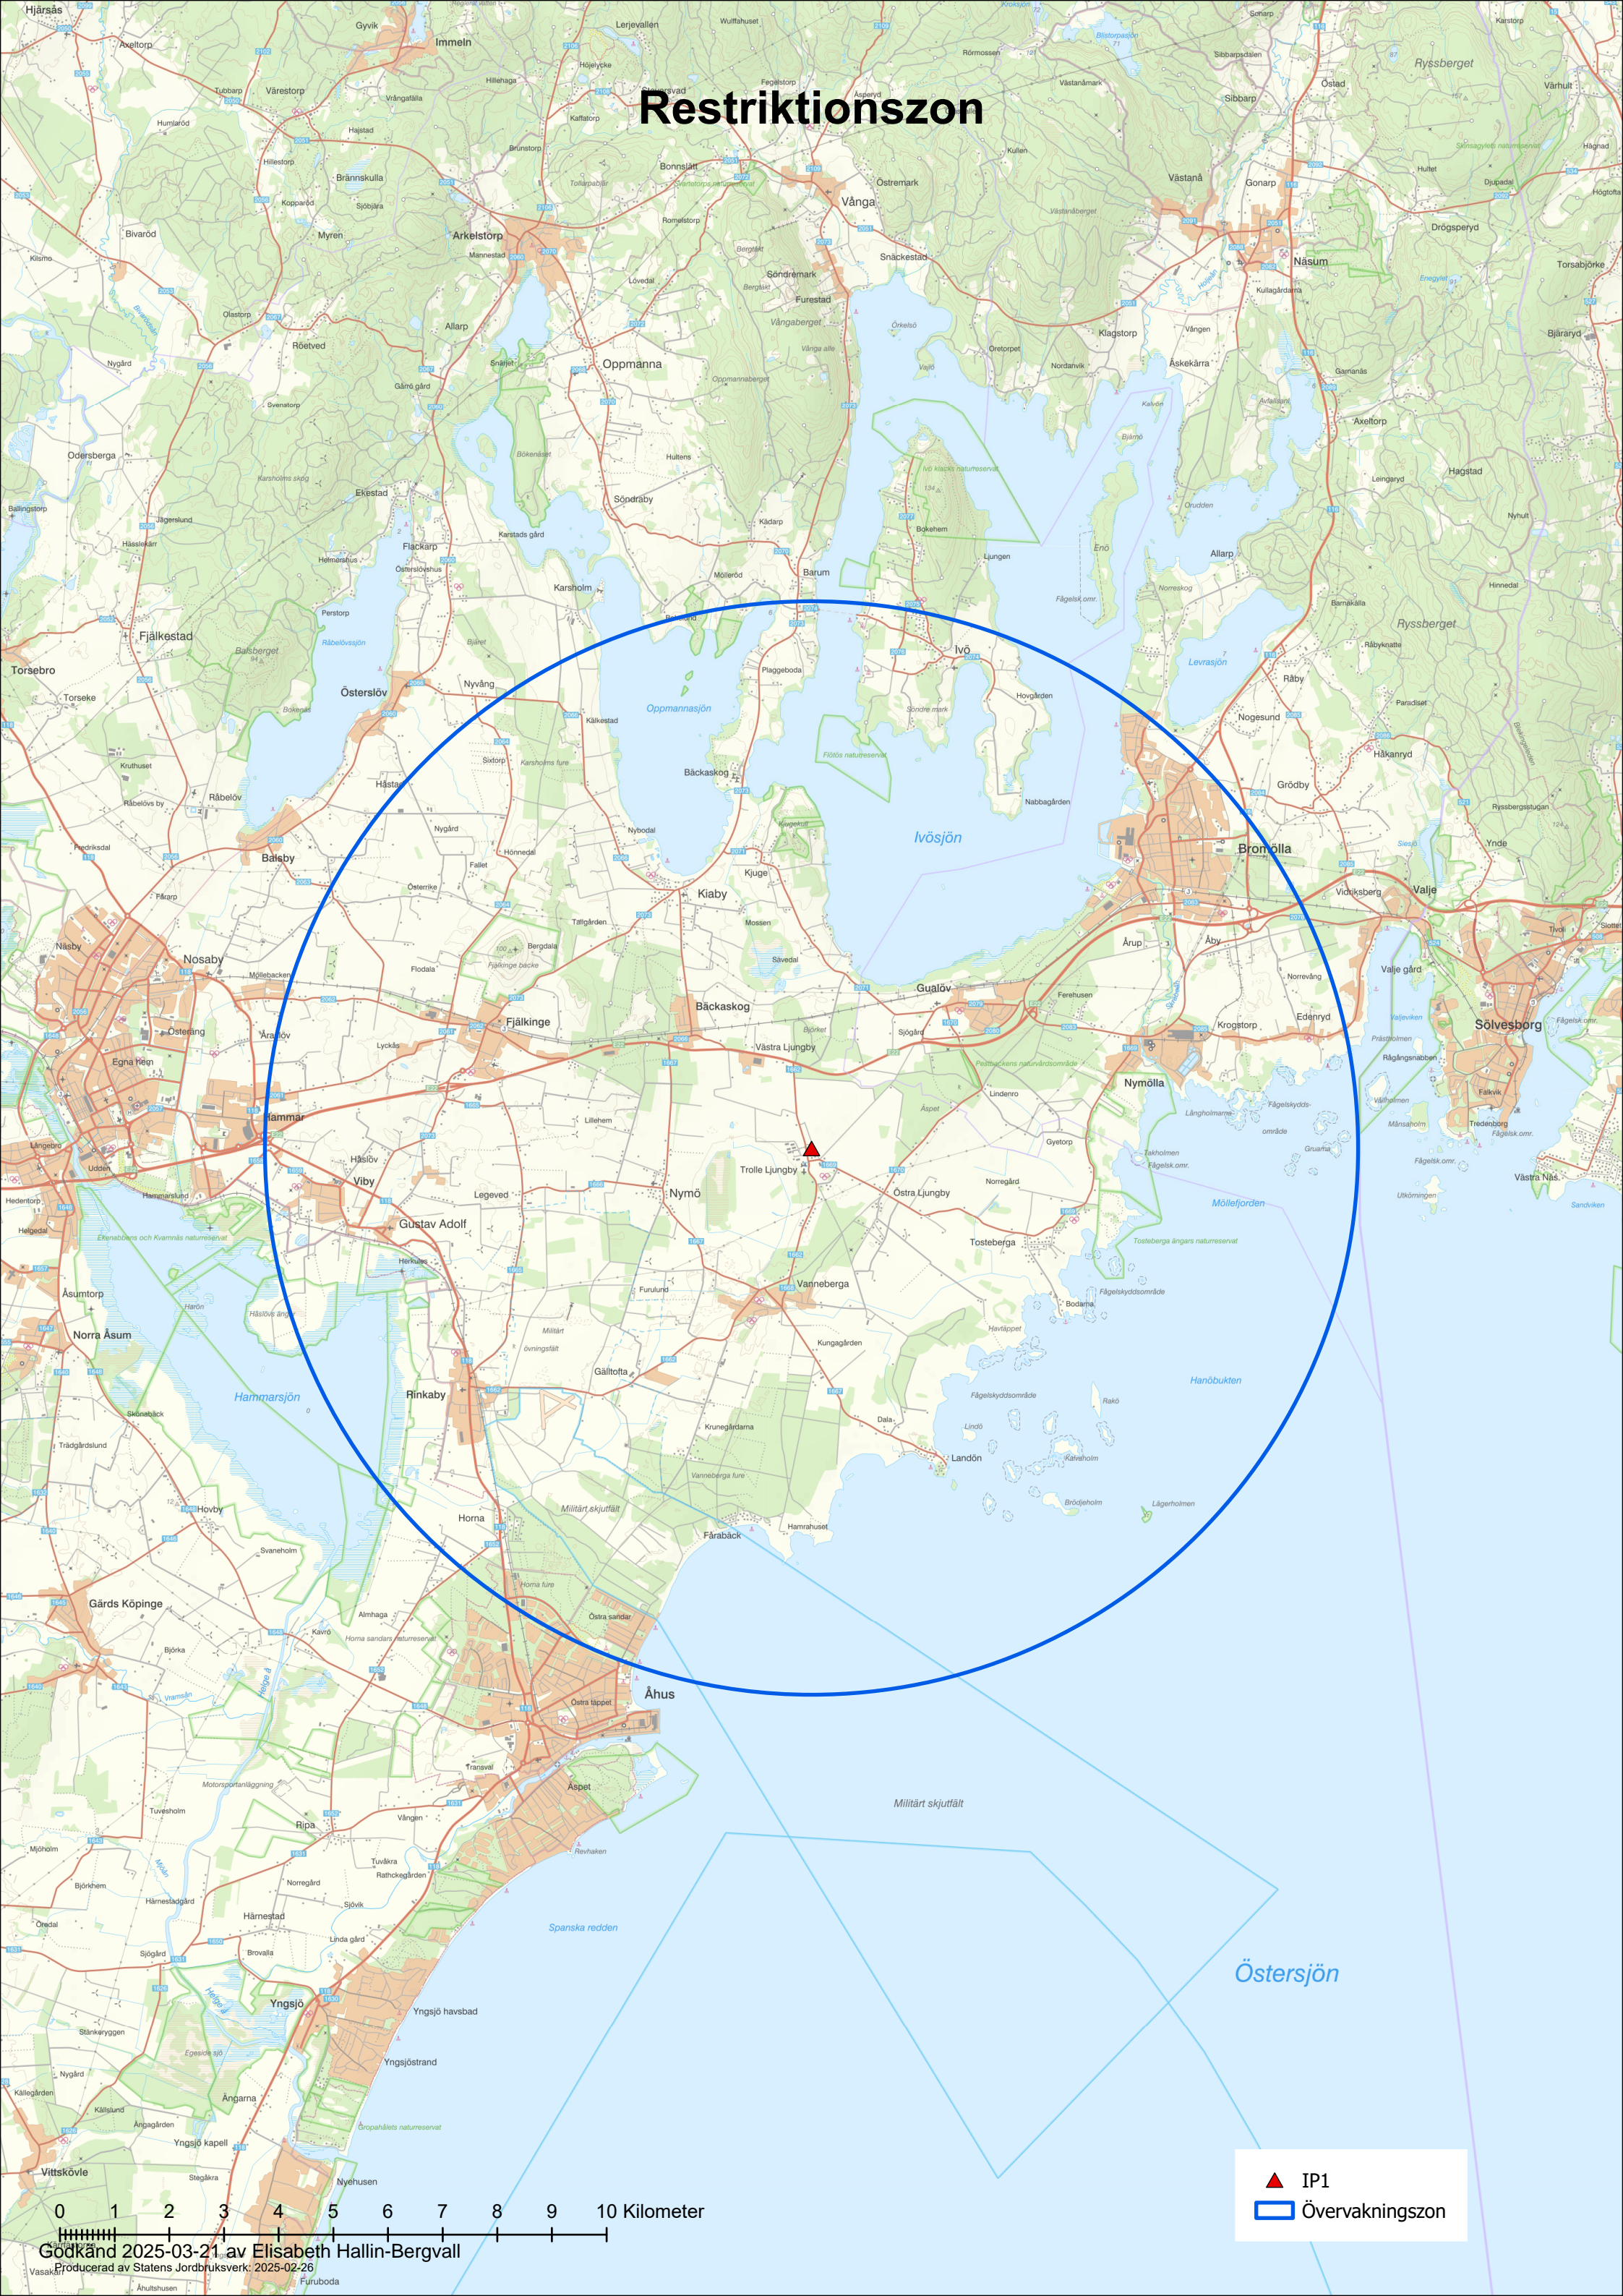

Restriktionszon

▲ IP1
□ Övervakningszon

0 1 2 3 4 5 6 7 8 9 10 Kilometer

Godkänd 2025-03-21 av Elisabeth Hallin-Bergvall
Producerad av Statens Jordbruksverk, 2025-02-26