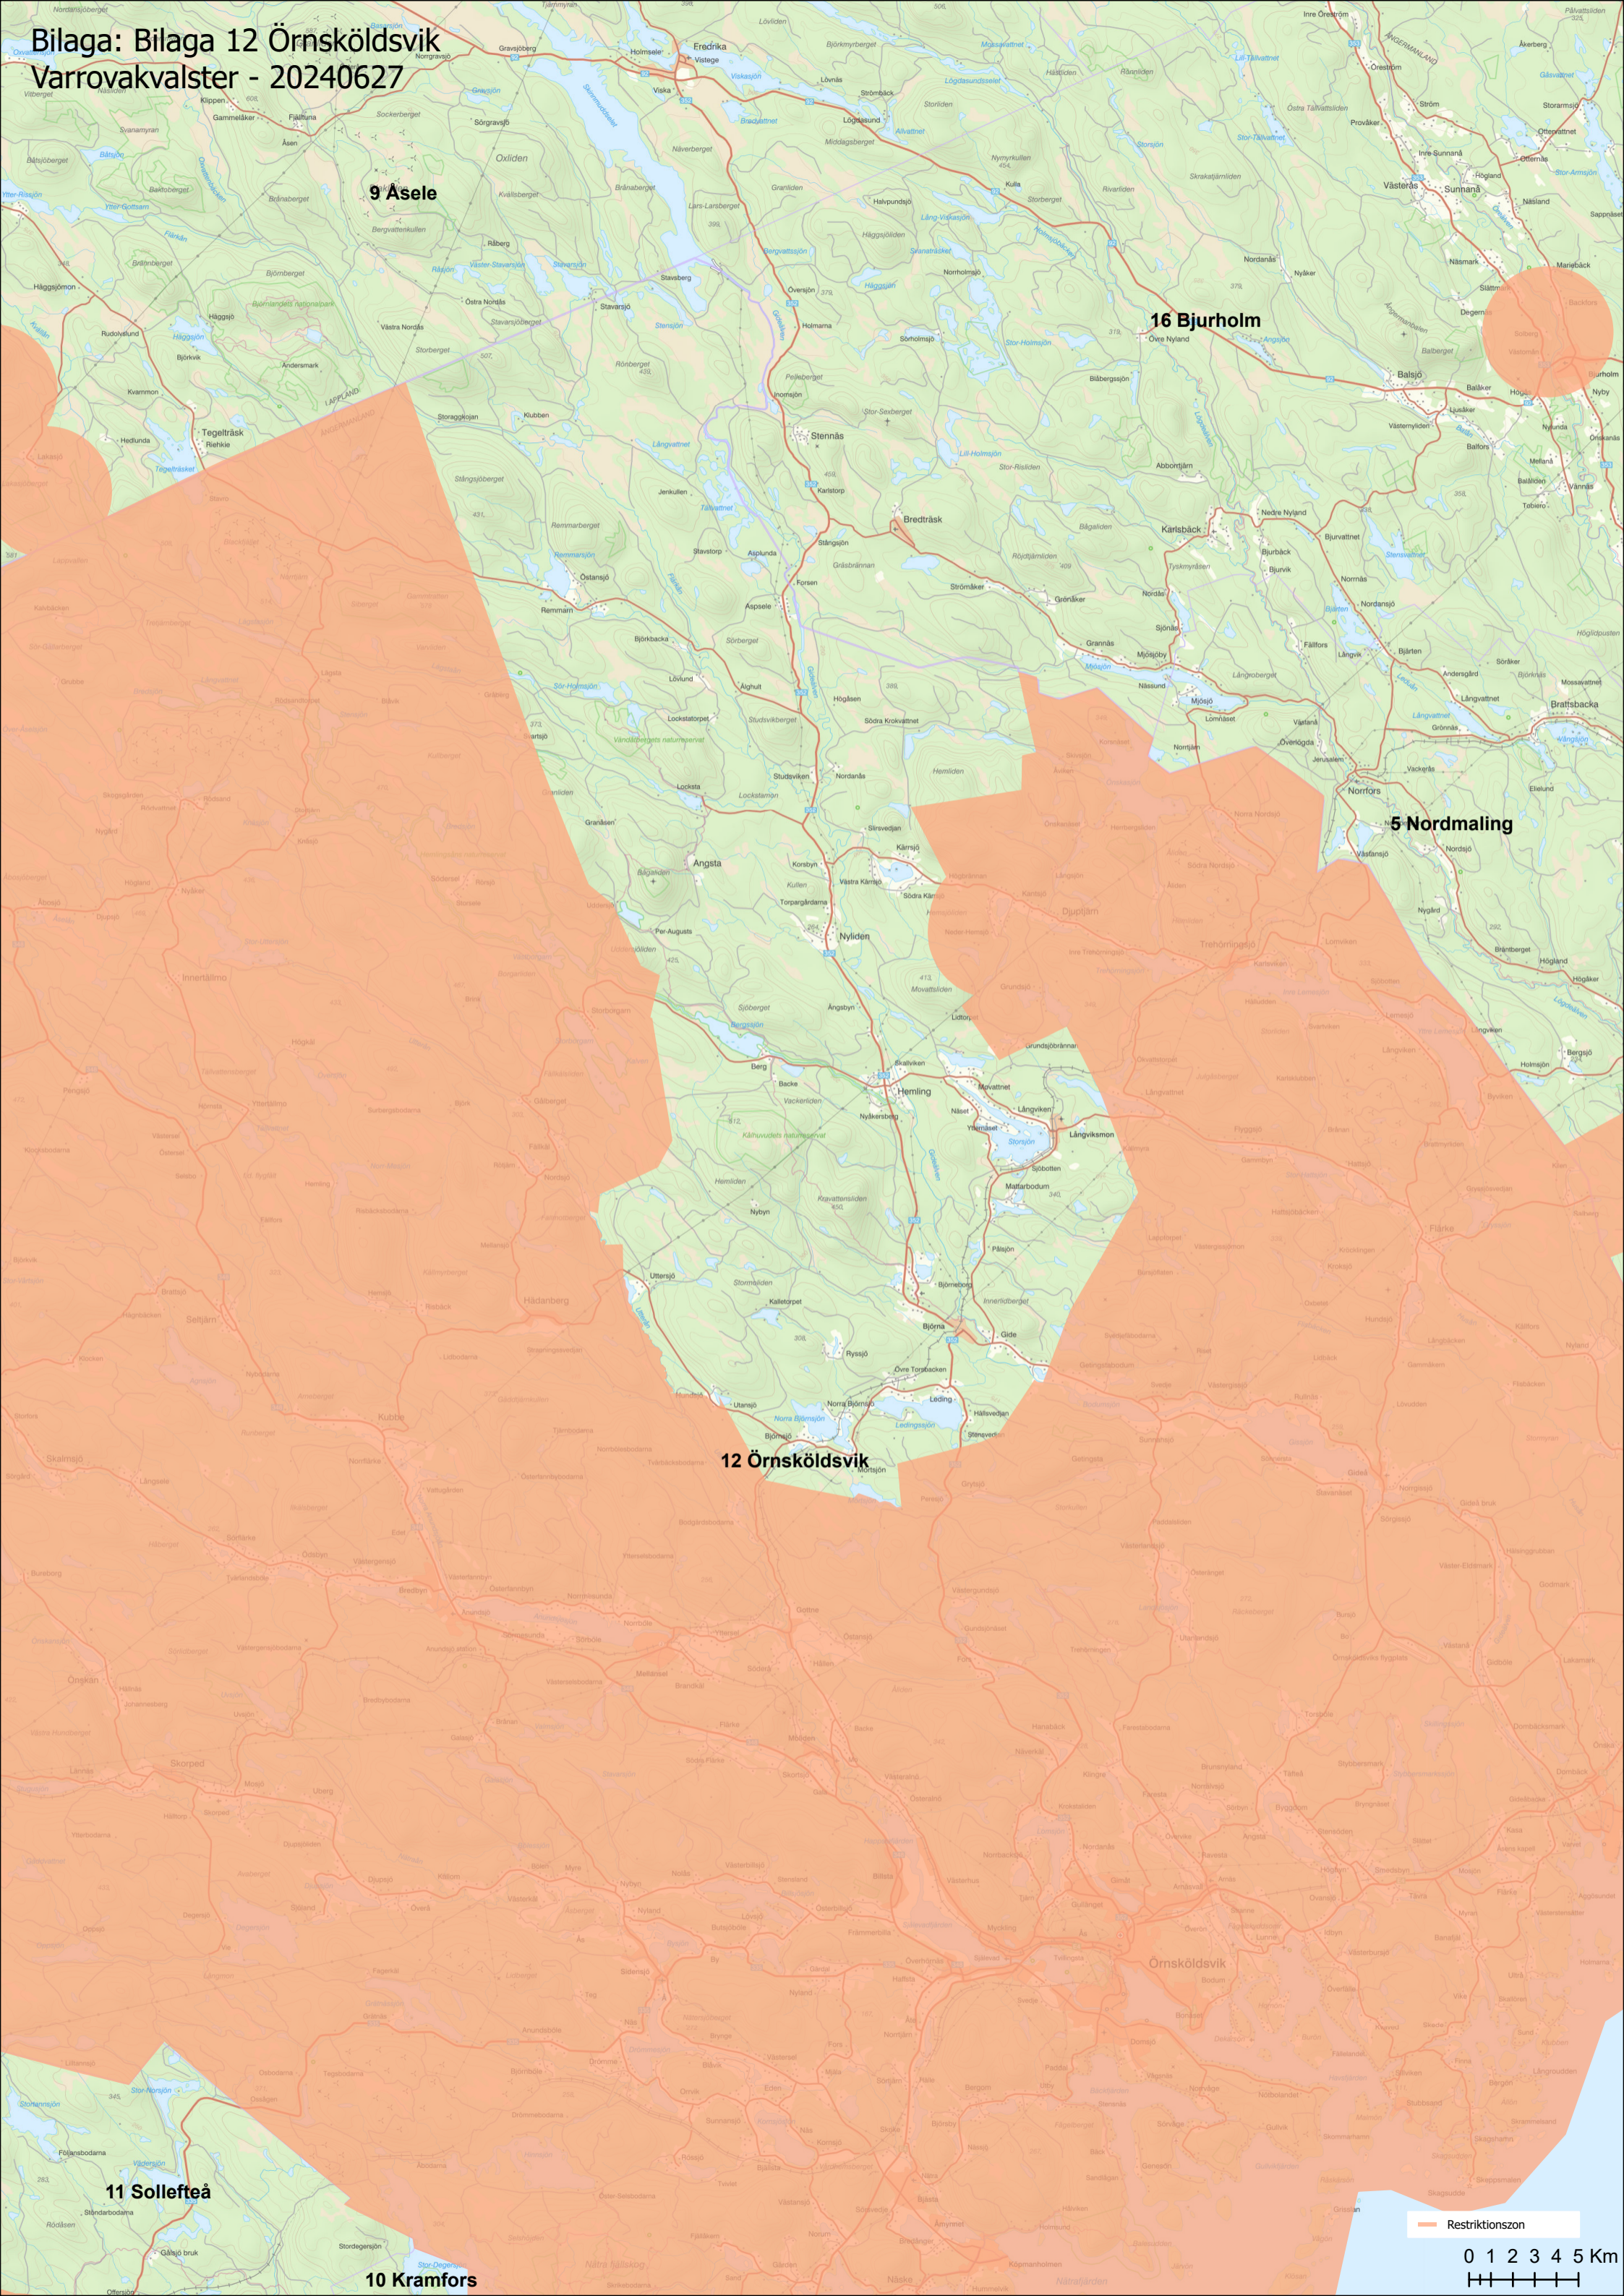

Bilaga: Bilaga 12 Örnsköldsvik Varrovakvalster - 20240627

9 Åsele

16 Bjurholm

5 Nordmaling

12 Örnsköldsvik

11 Sollefteå

10 Kramfors

Restriktionszon

0 1 2 3 4 5 Km