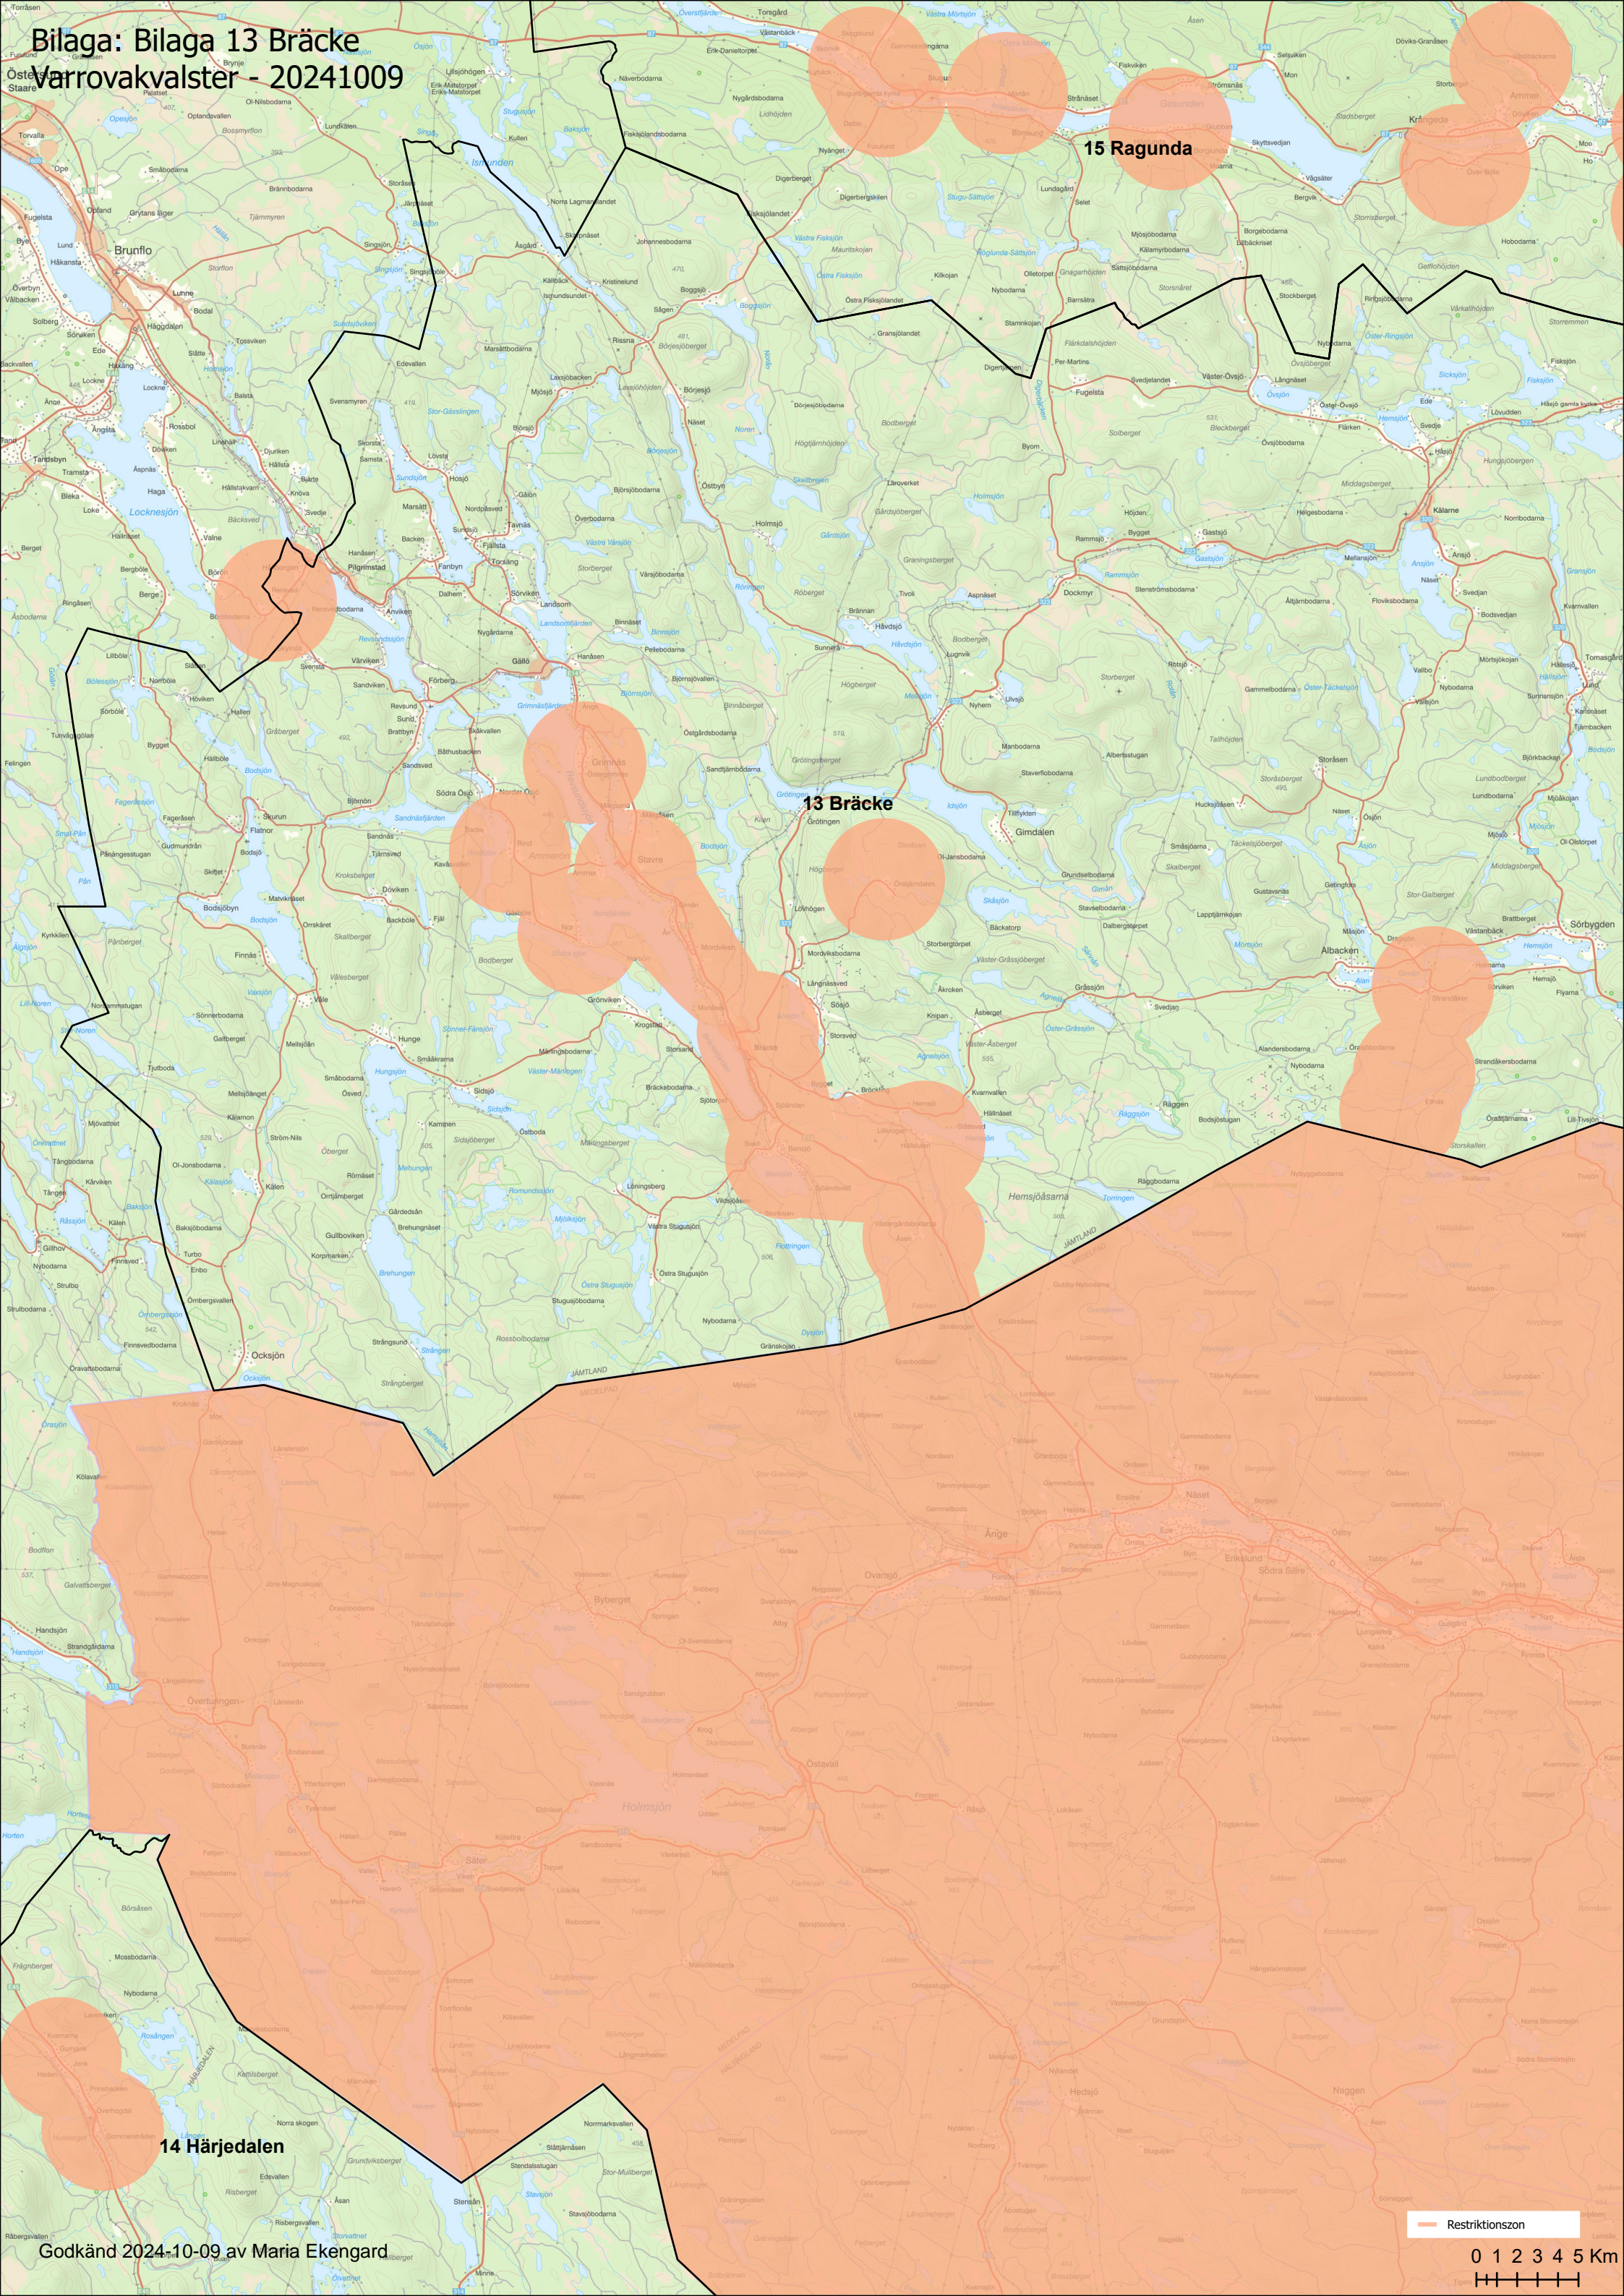

Bilaga: Bilaga 13 Bräcke Varrovakvalster - 20241009

15 Ragunda

13 Bräcke

14 Härjedalen

Restriktionszon

Godkänd 2024.10-09 av Maria Ekengard

0 1 2 3 4 5 Km