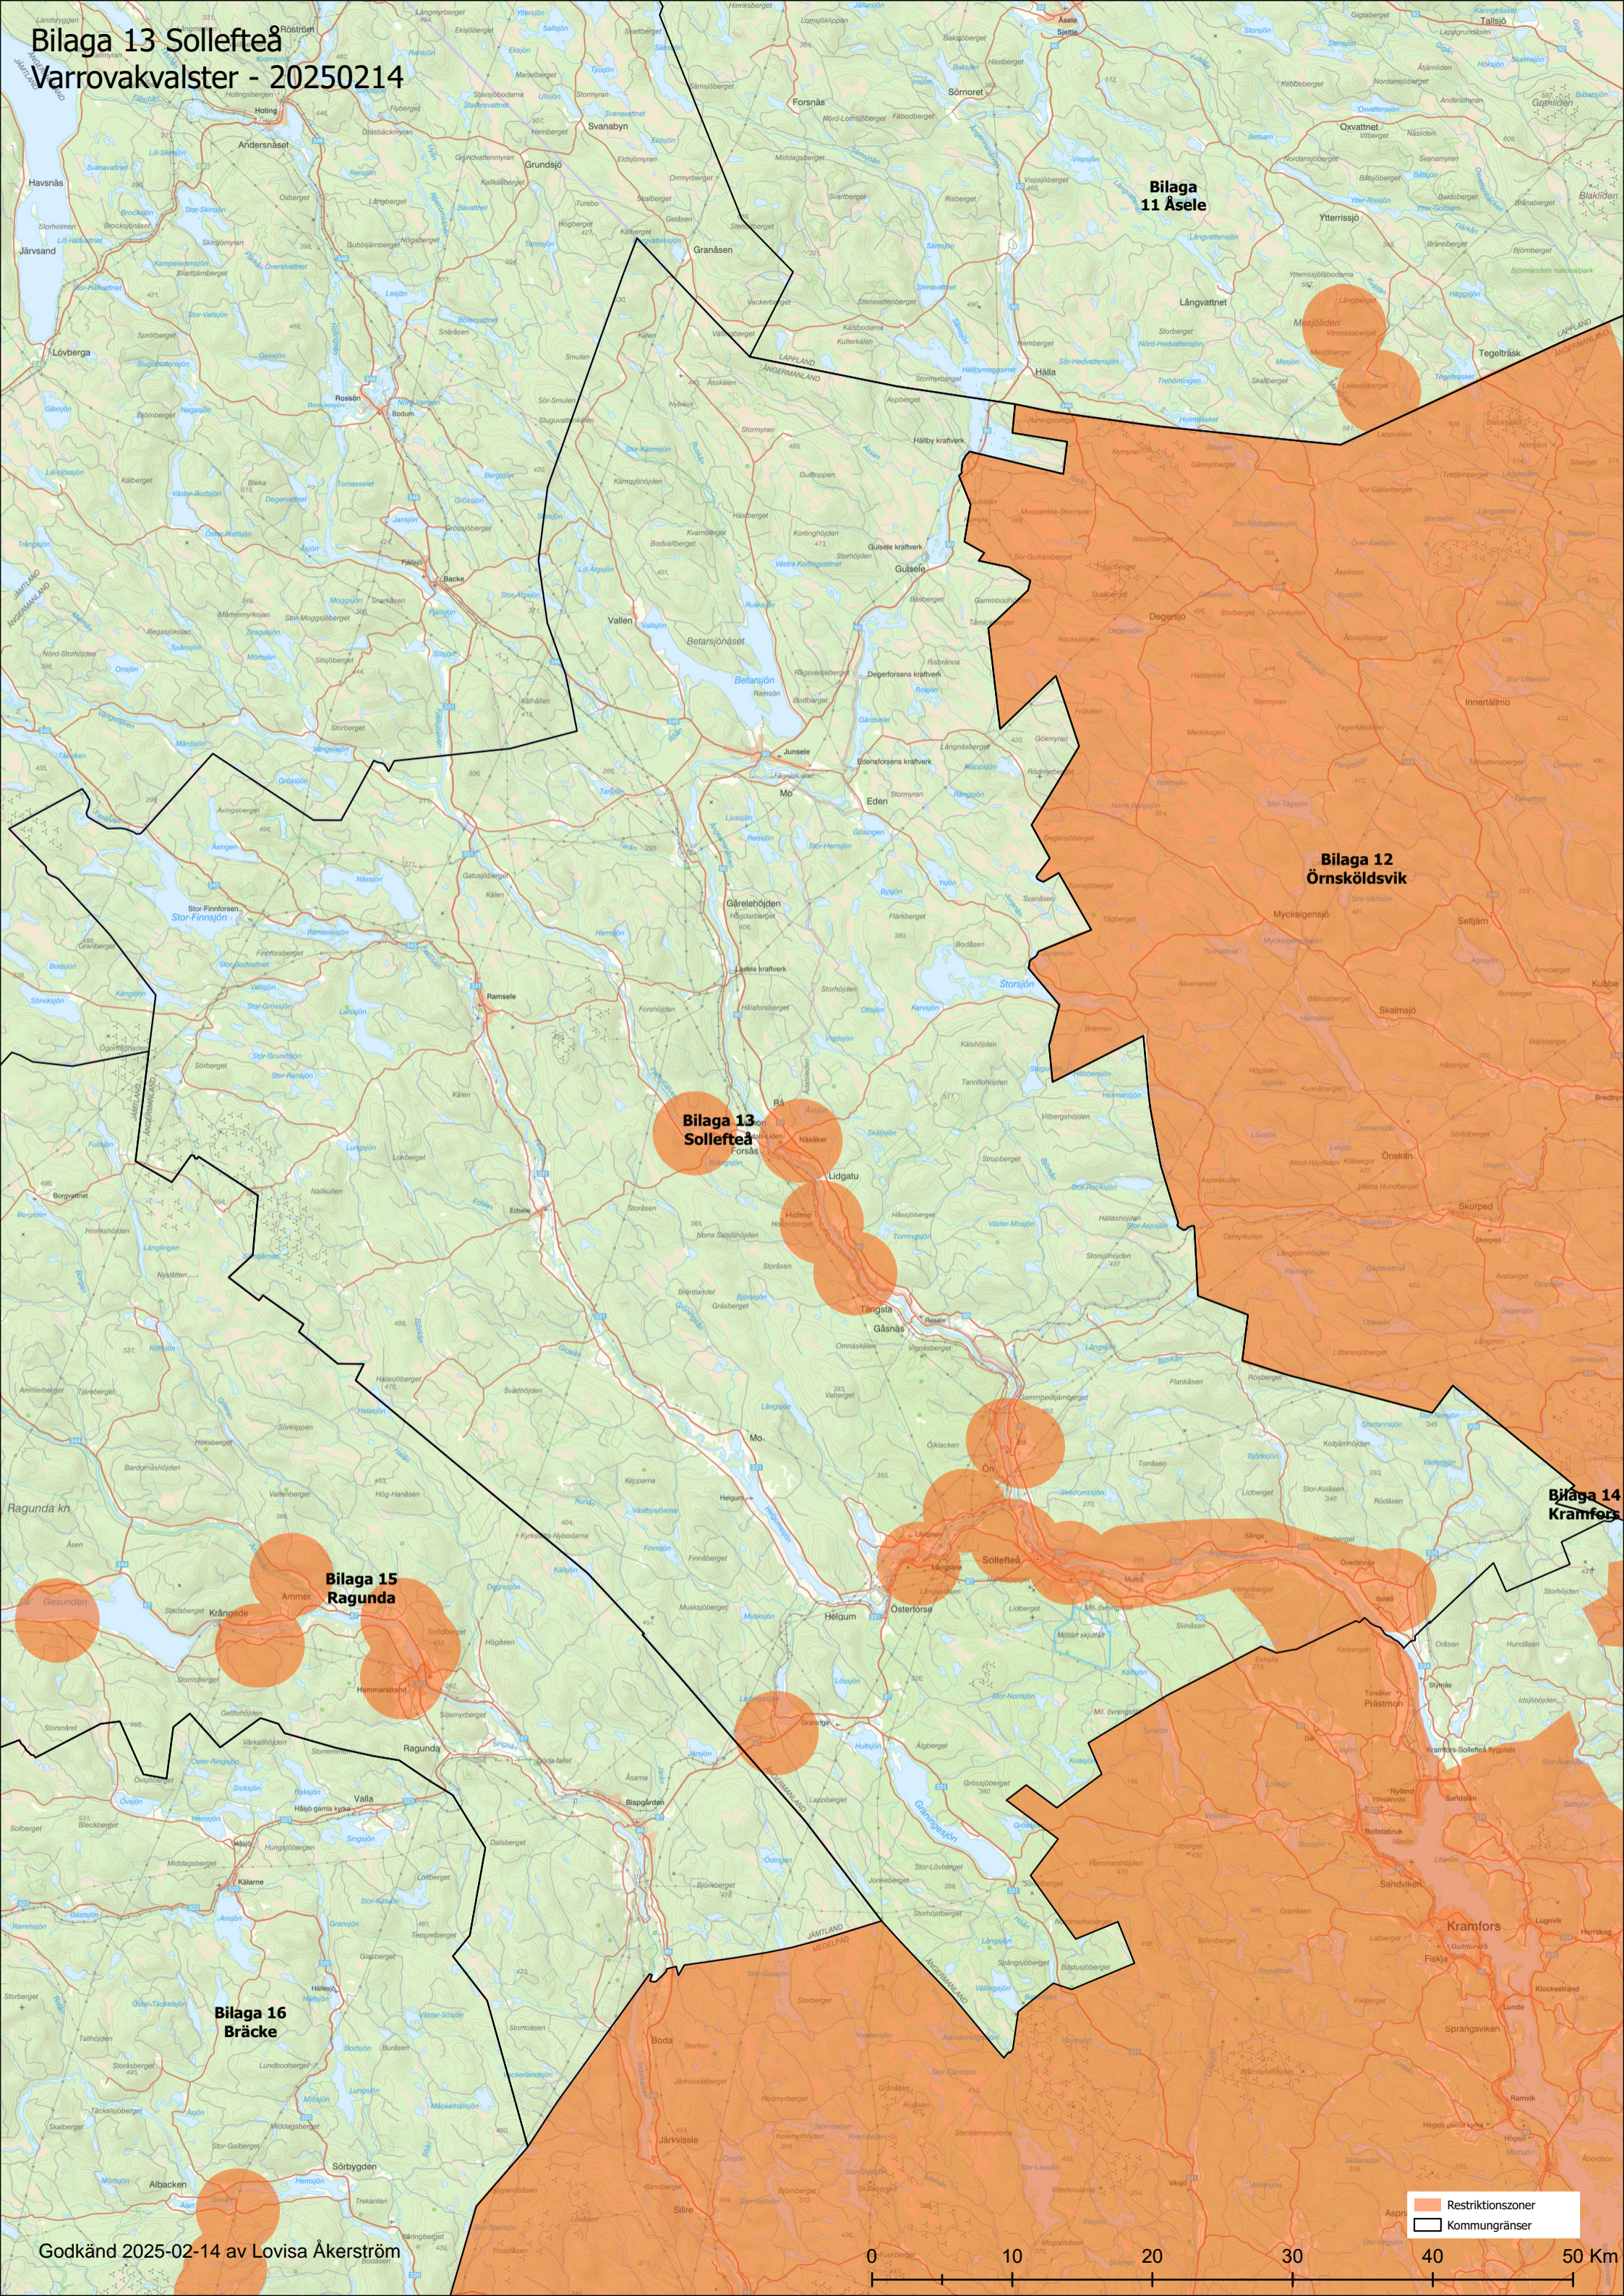

Bilaga 13 Sollefteå Varrovakvalster - 20250214

Bilaga 11 Åsele

Bilaga 12 Örnsköldsvik

Bilaga 13 Sollefteå

Bilaga 14 Kramfors

Bilaga 15 Ragunda

Bilaga 16 Bräcke

Restriktionszoner
Kommungränser

Godkänd 2025-02-14 av Lovisa Åkerström

0 10 20 30 40 50 Km