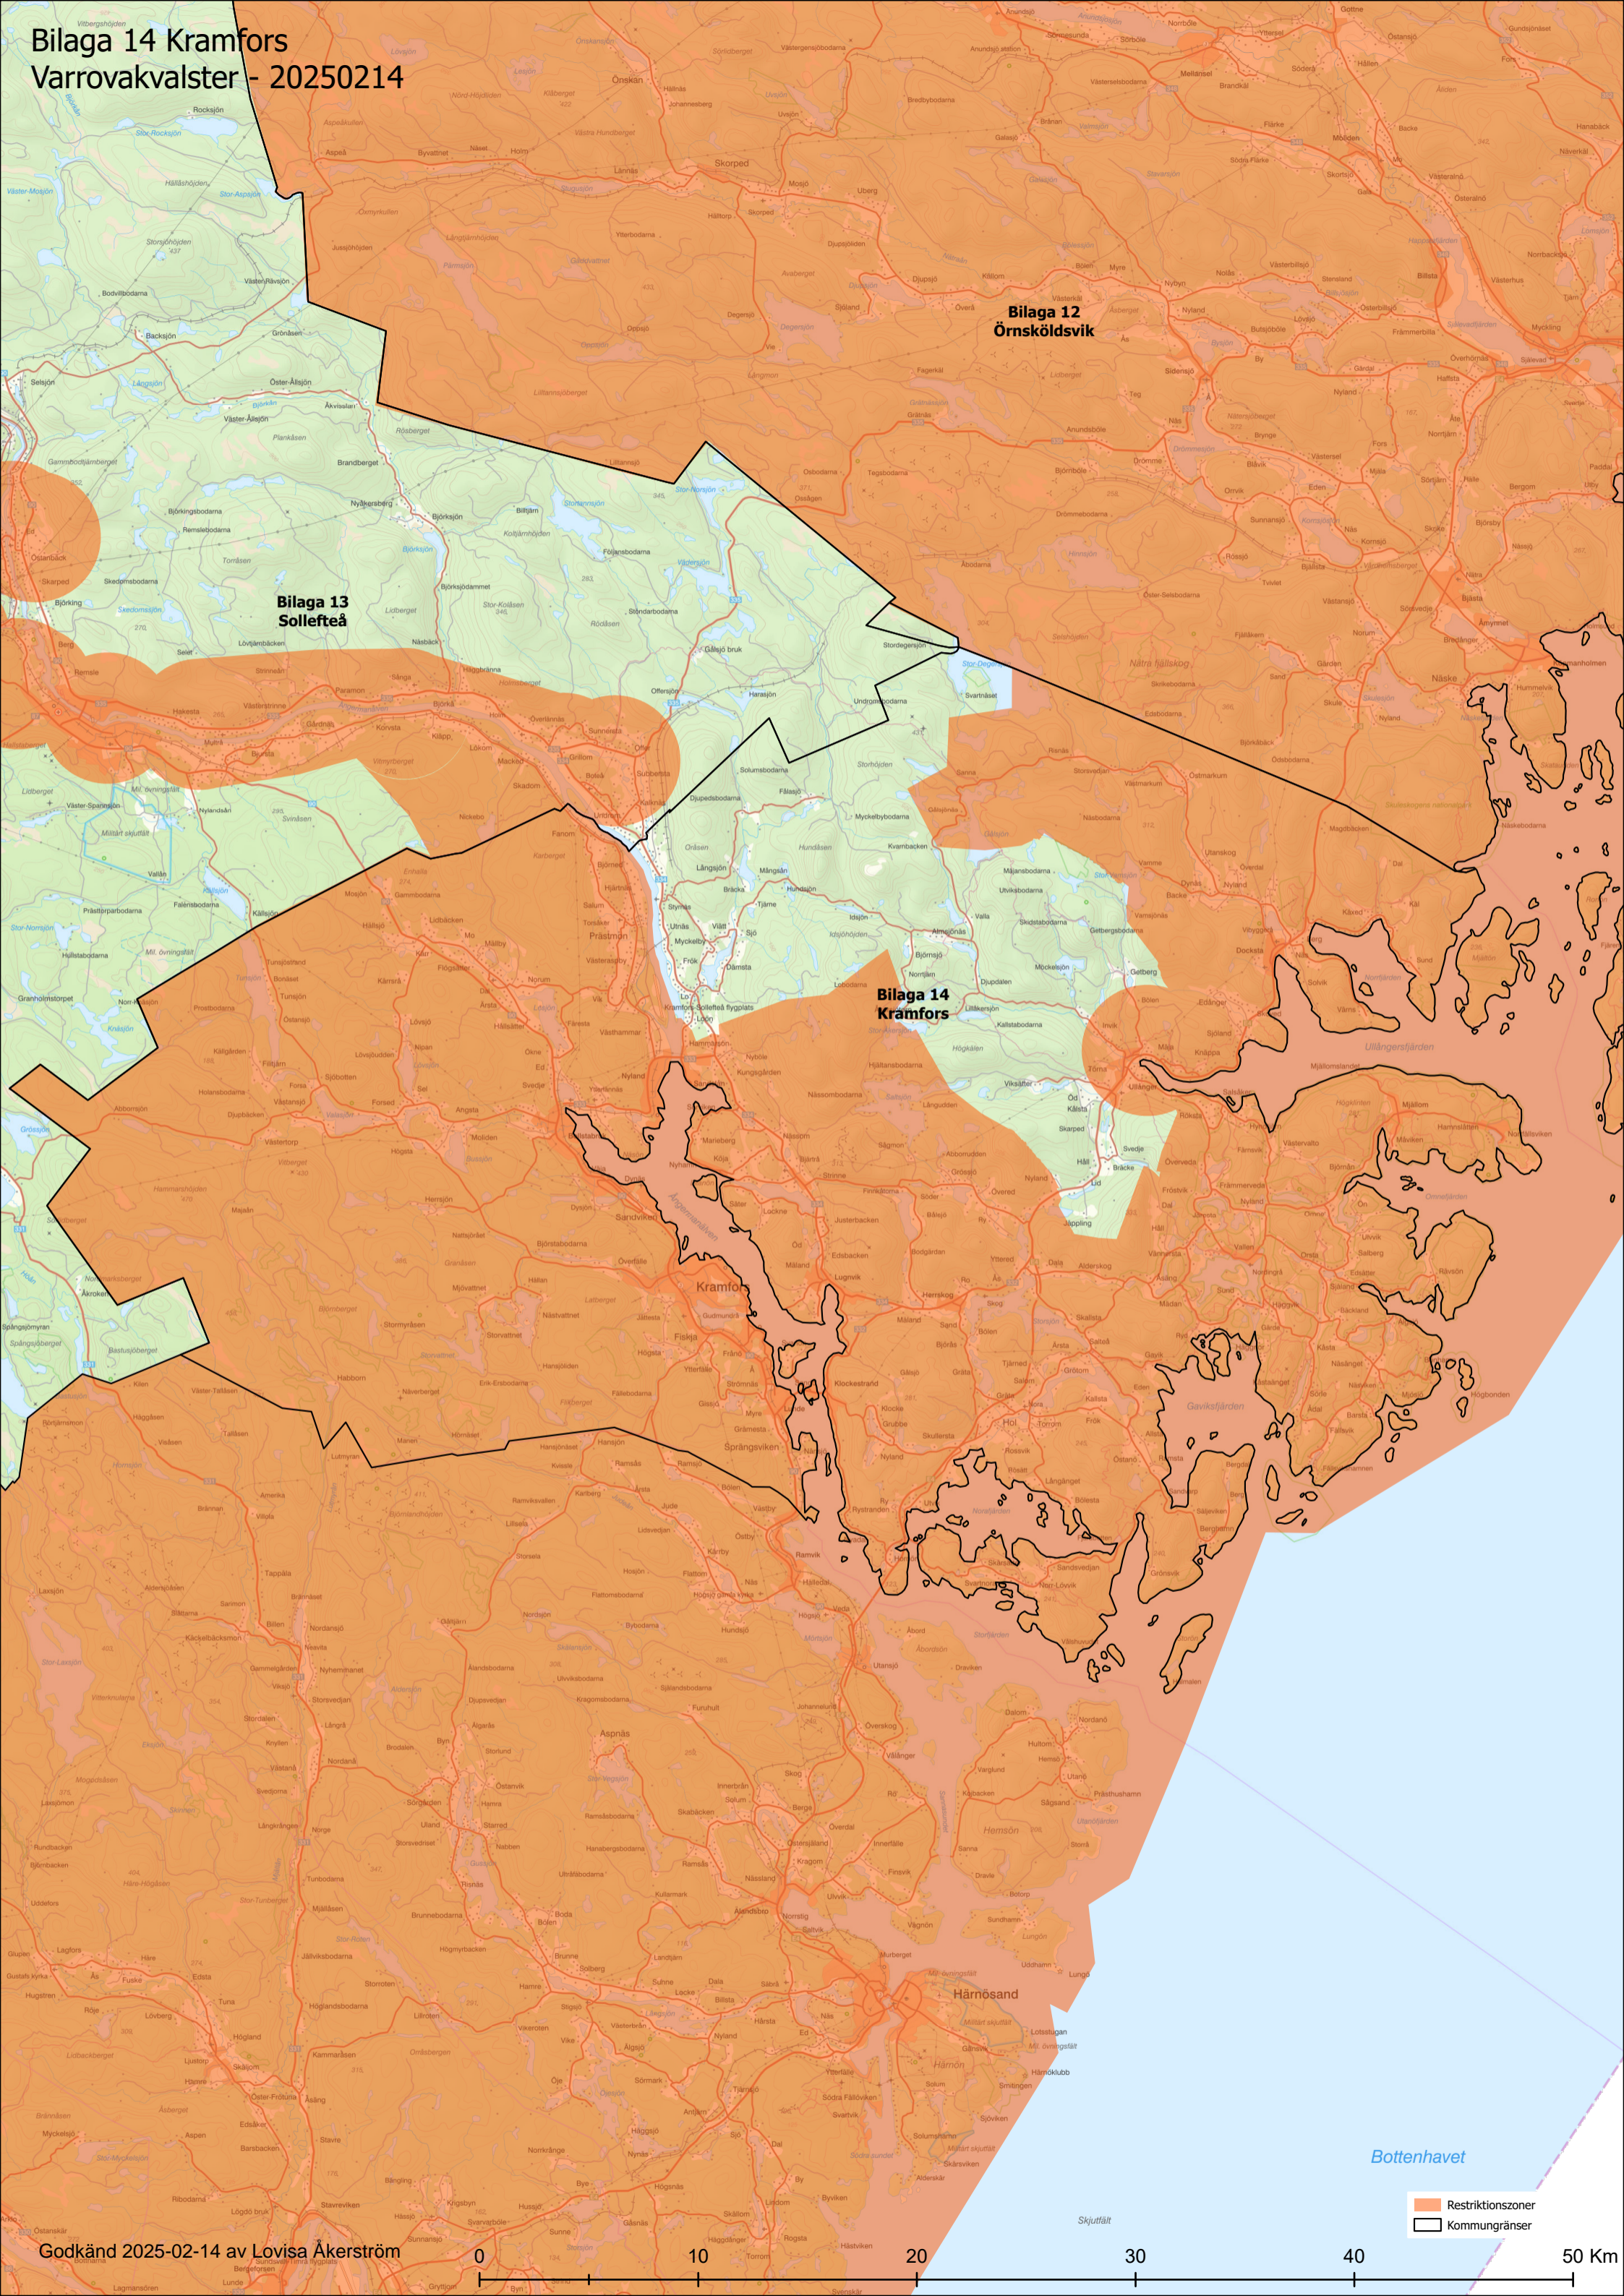

Bilaga 14 Kramfors Varrovakvalster - 20250214

**Bilaga 12
Örnsköldsvik**

**Bilaga 13
Sollefteå**

**Bilaga 14
Kramfors**

Kramfors

Härnösand

Bottenhavet

Restriktionszoner
Kommungränser