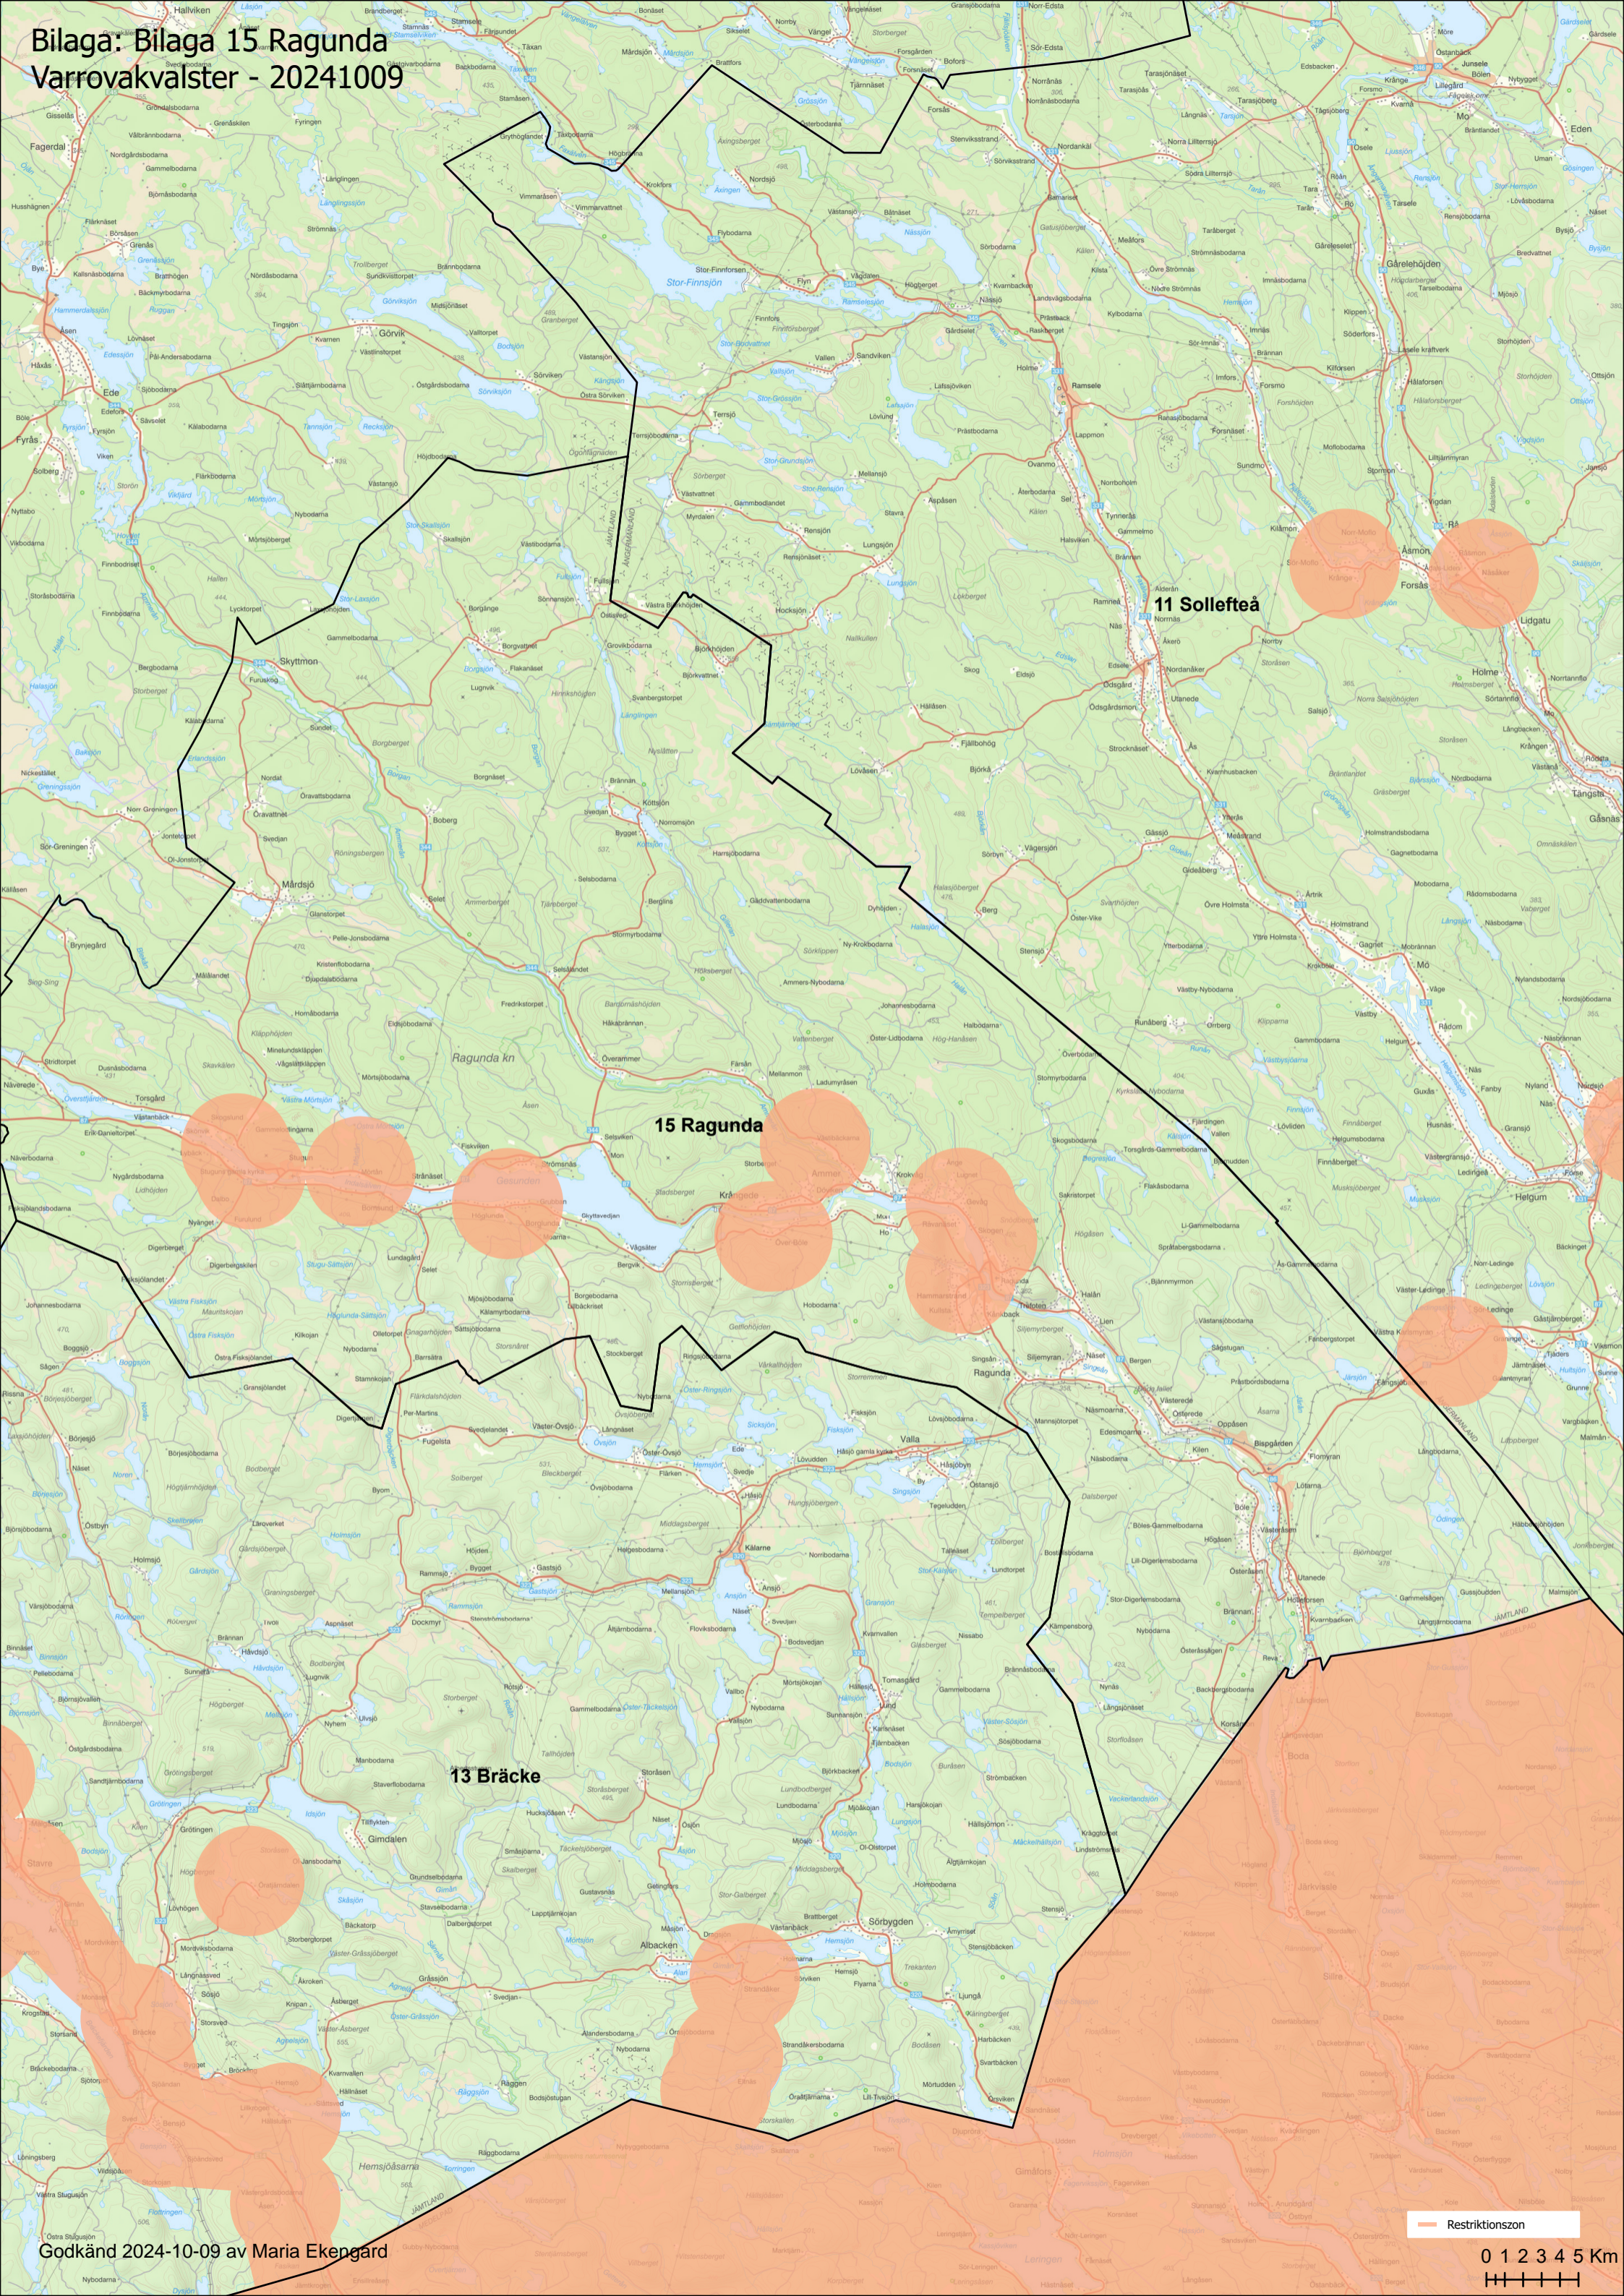

Bilaga: Bilaga 15 Ragunda Varrovakvaister - 20241009

11 Sollefteå

15 Ragunda

13 Bräcke

Restriktionszon

0 1 2 3 4 5 Km