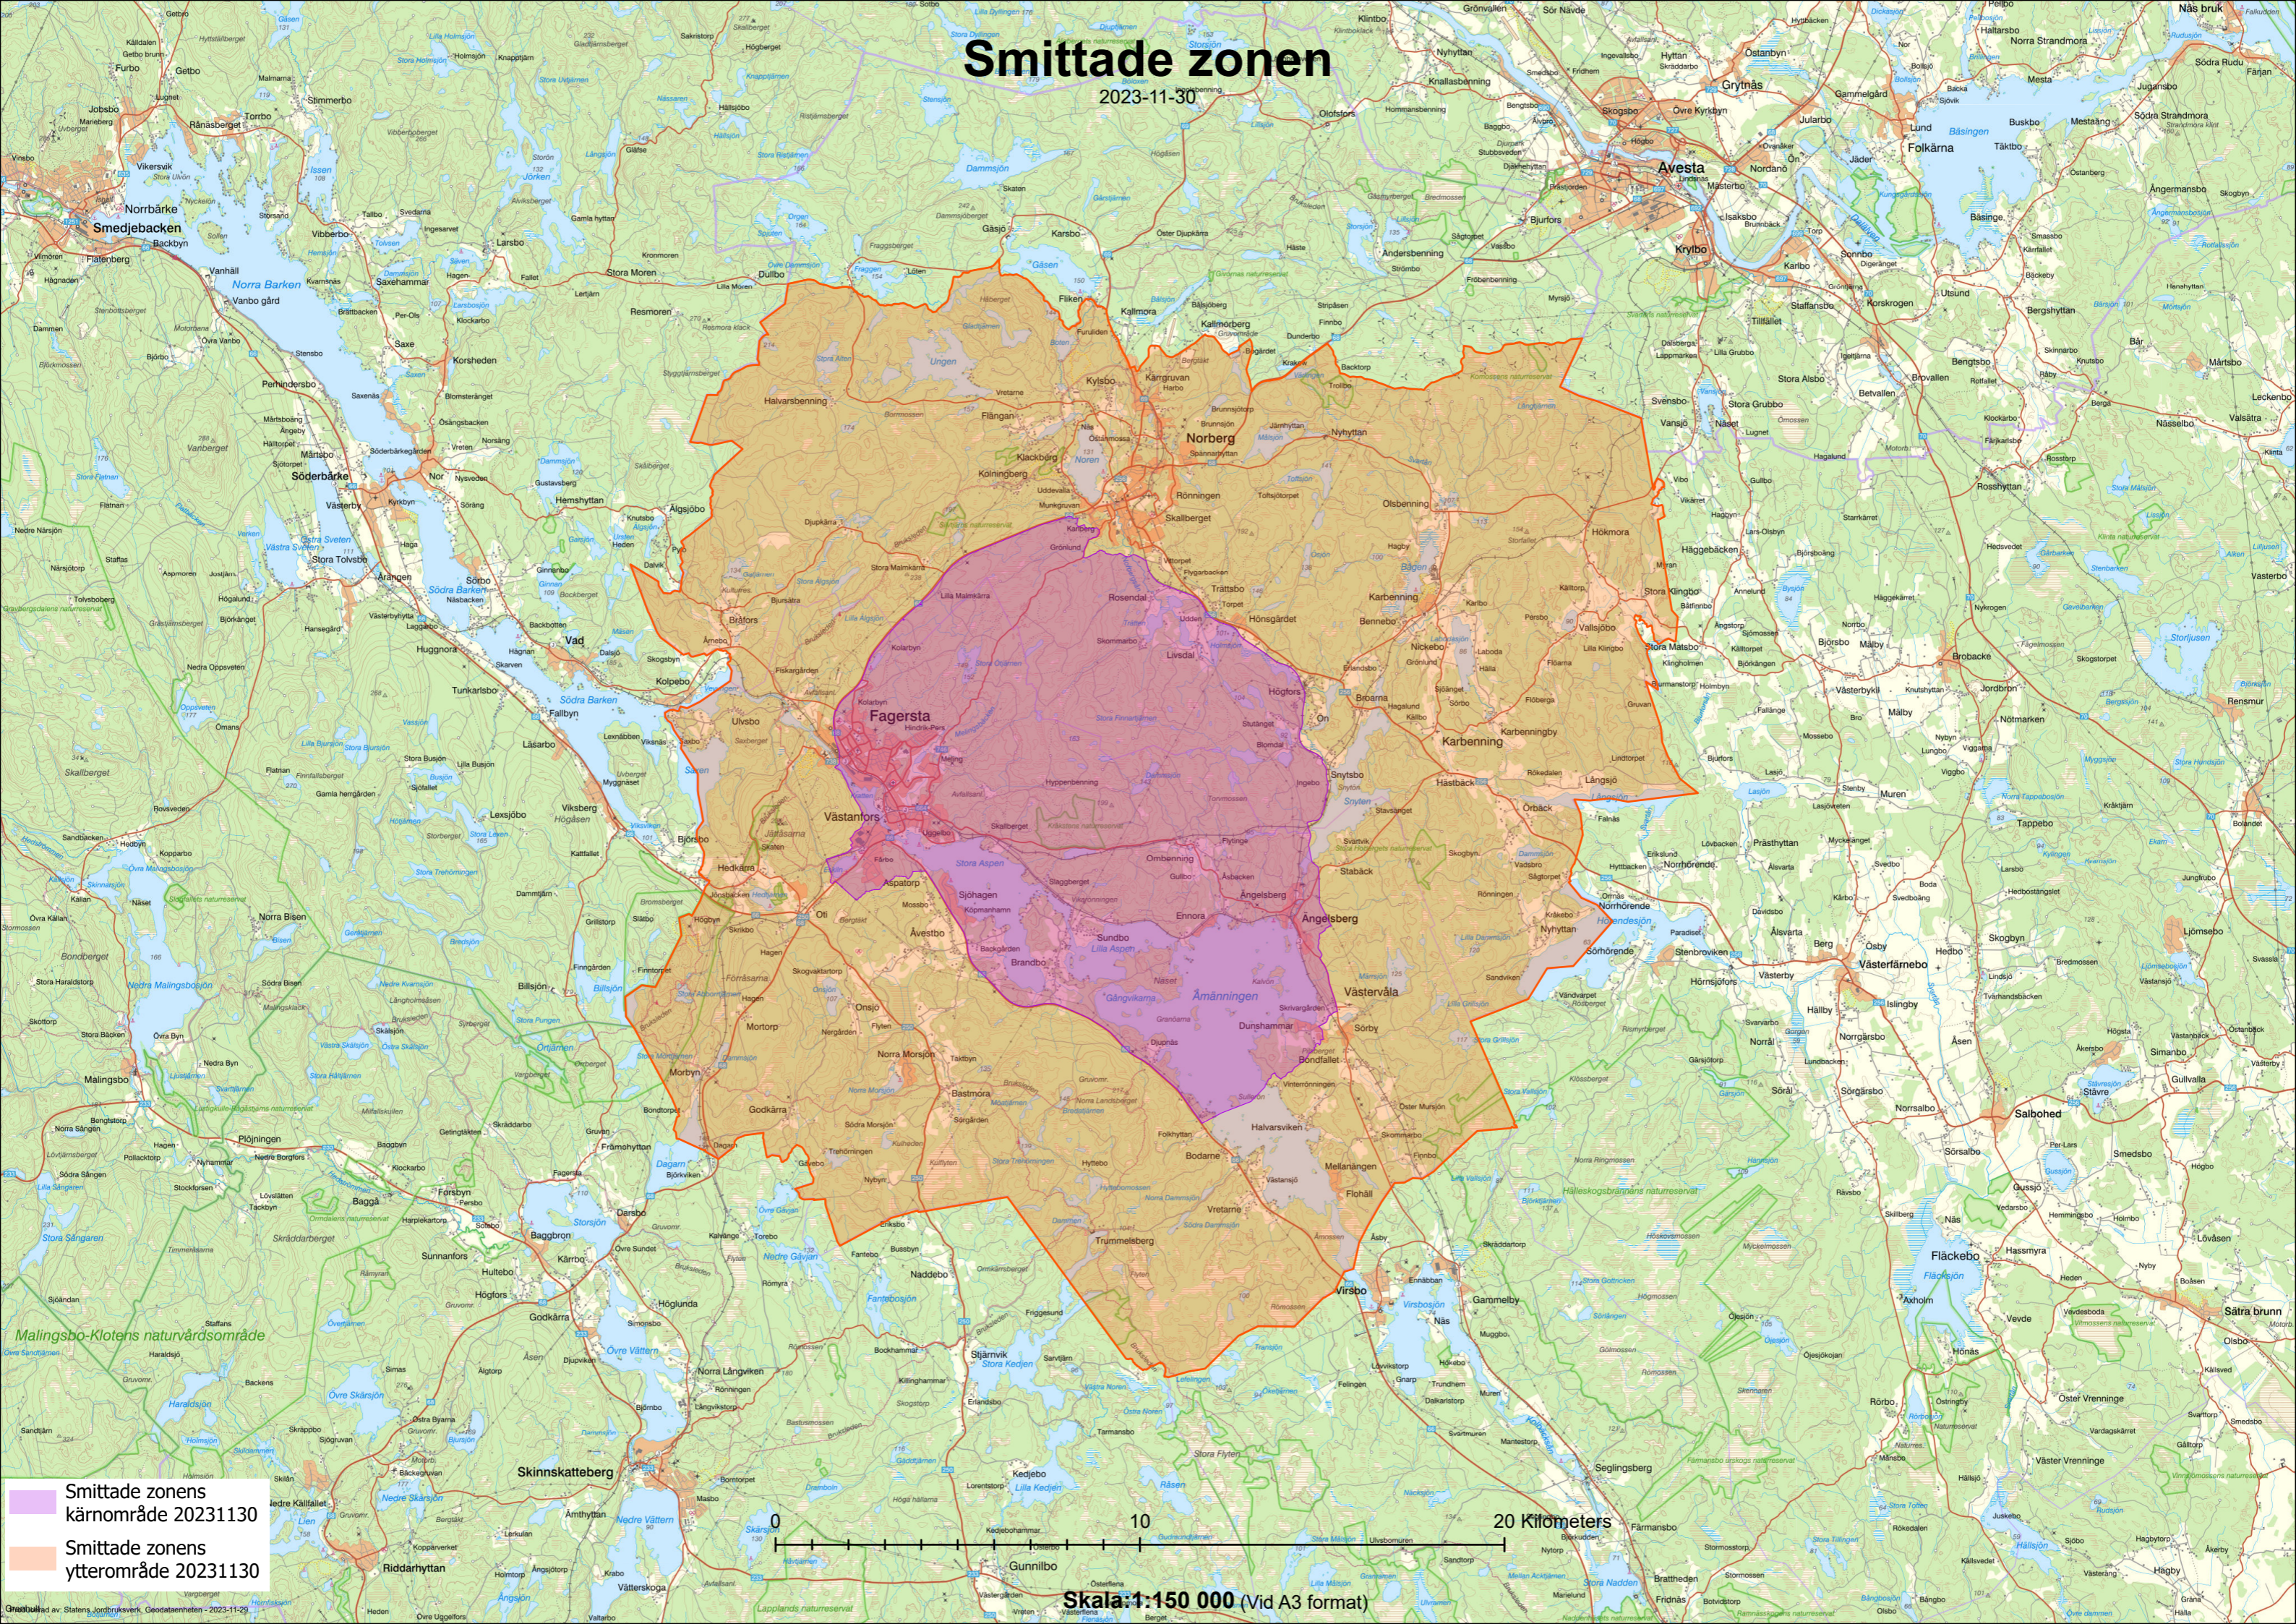

Smittade zonen

2023-11-30

Smittade zonen
kärnområde 20231130

Smittade zonen
ytterområde 20231130

Skala: 1:150 000 (Vid A3 format)