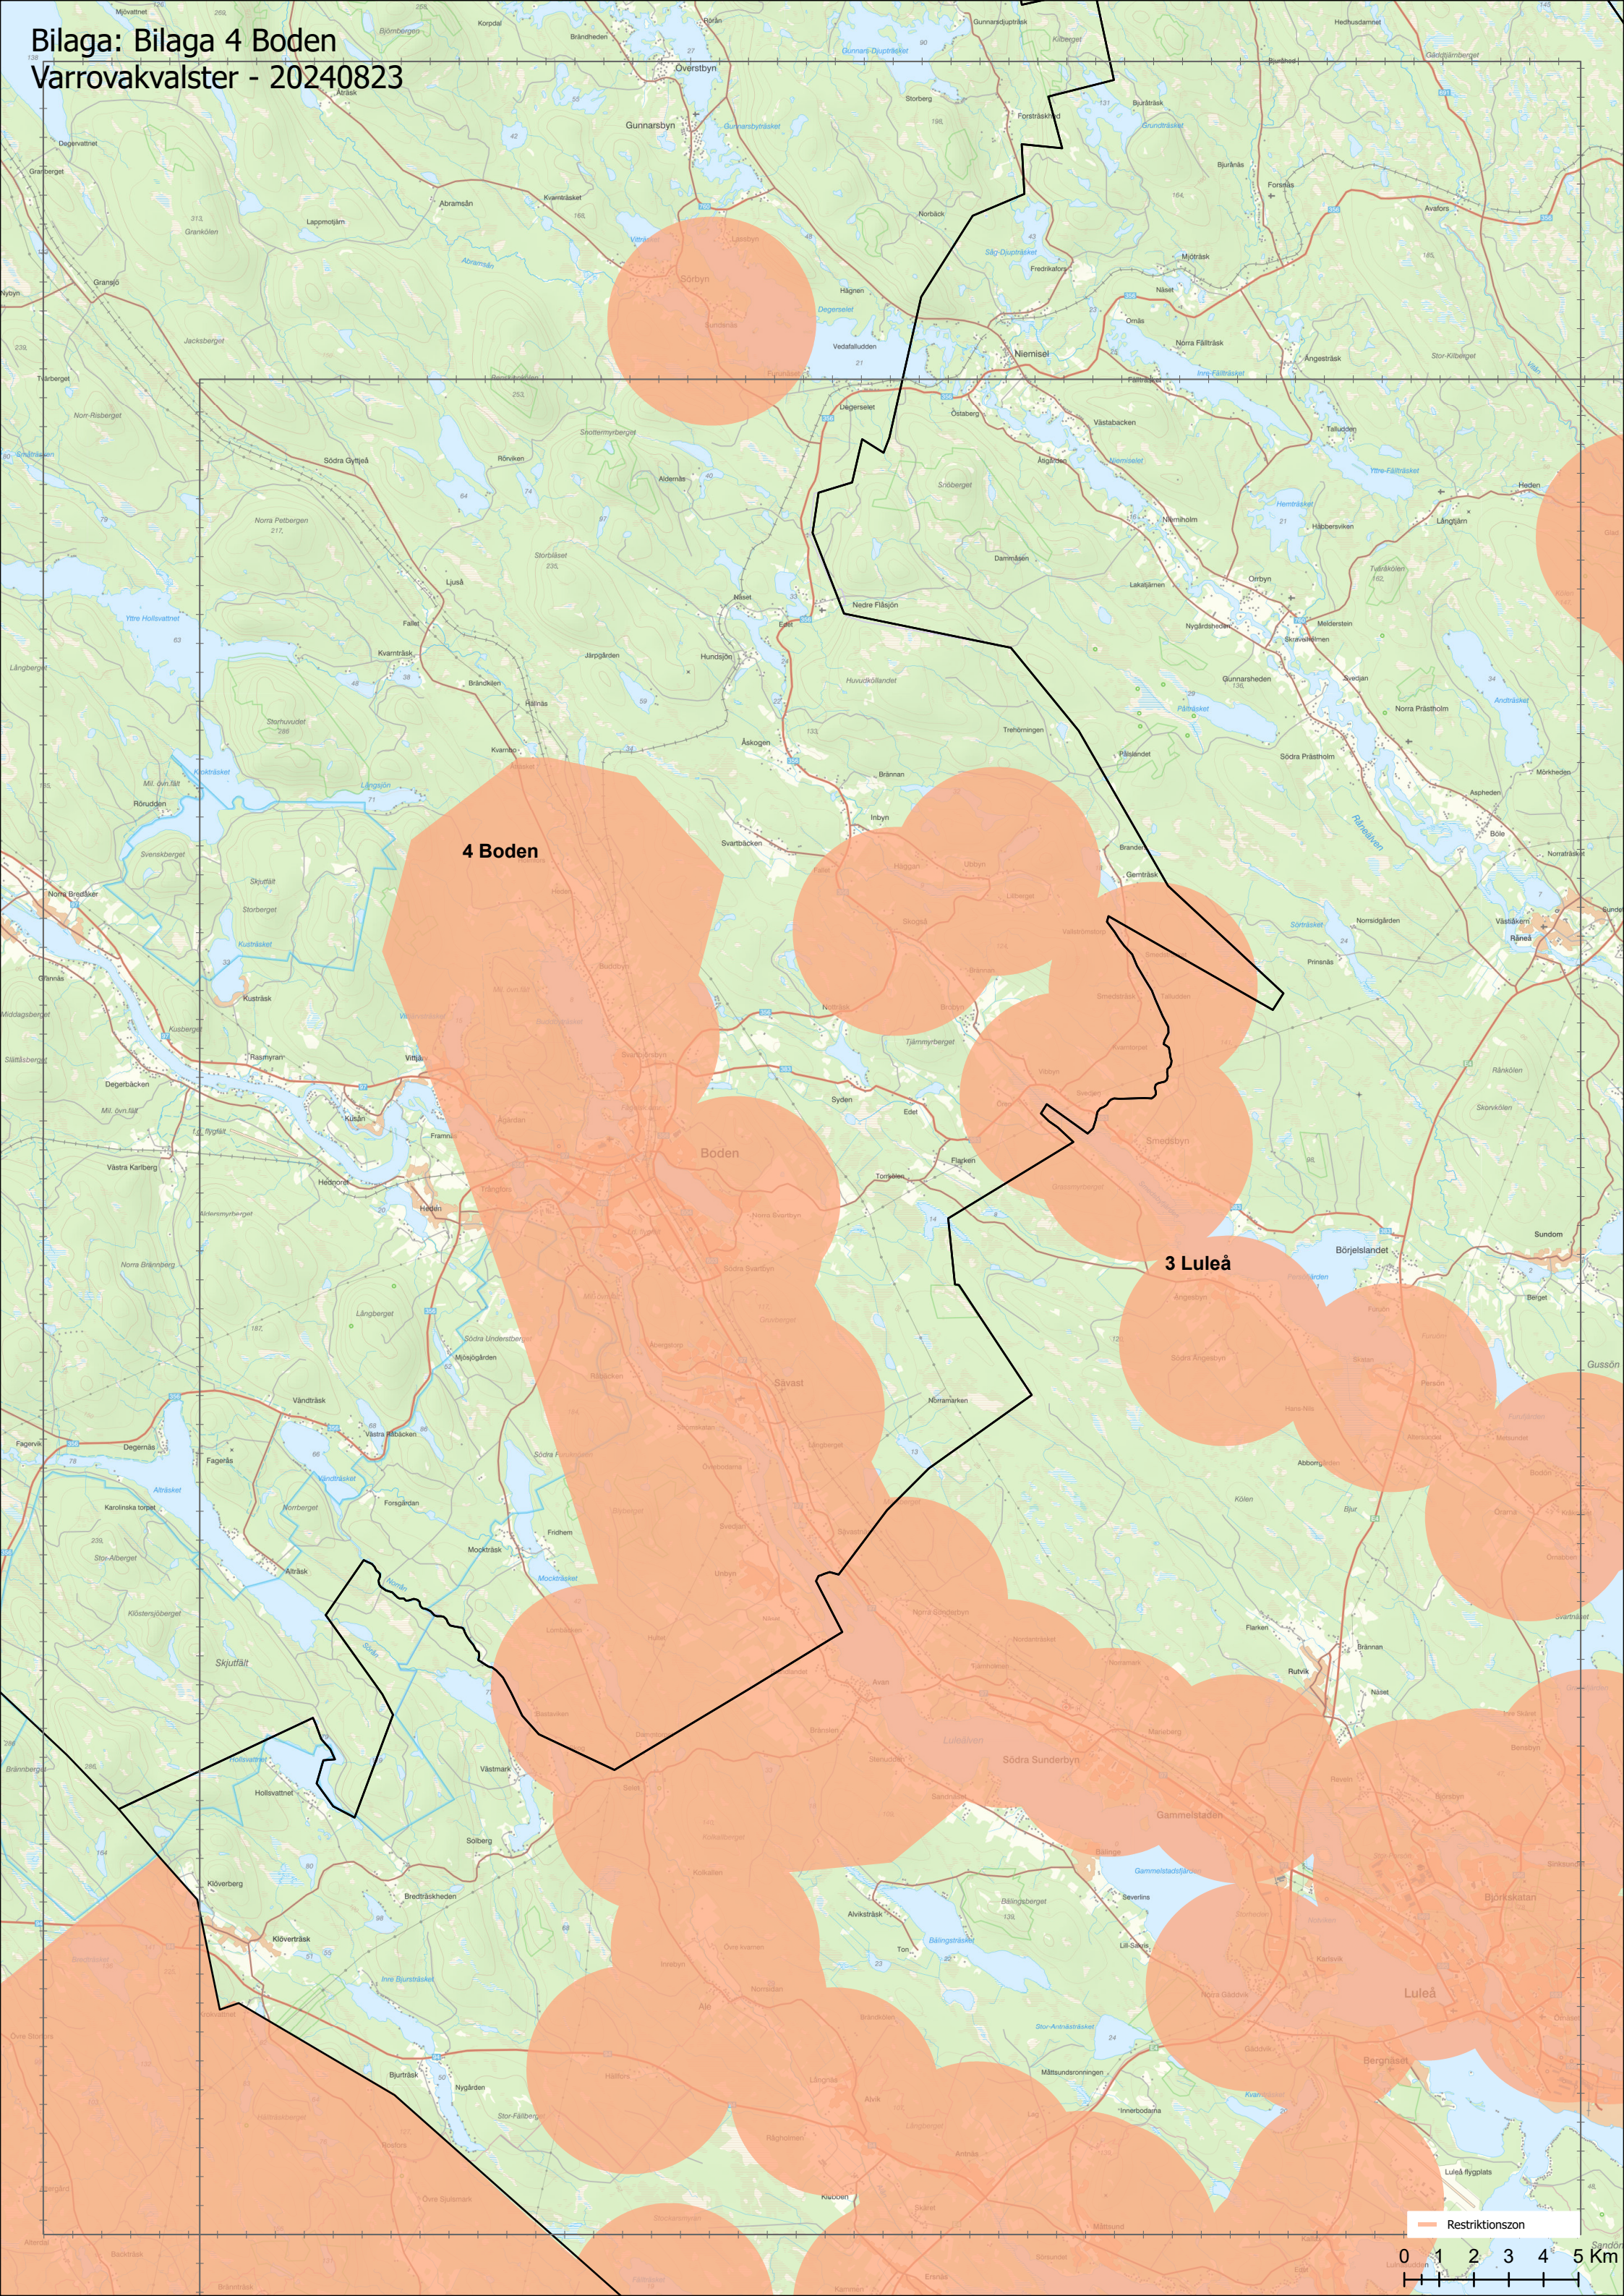

Bilaga: Bilaga 4 Boden Varrovakvalster - 20240823

4 Boden

Boden

3 Luleå

Restriktionszon

0 1 2 3 4 5 Km