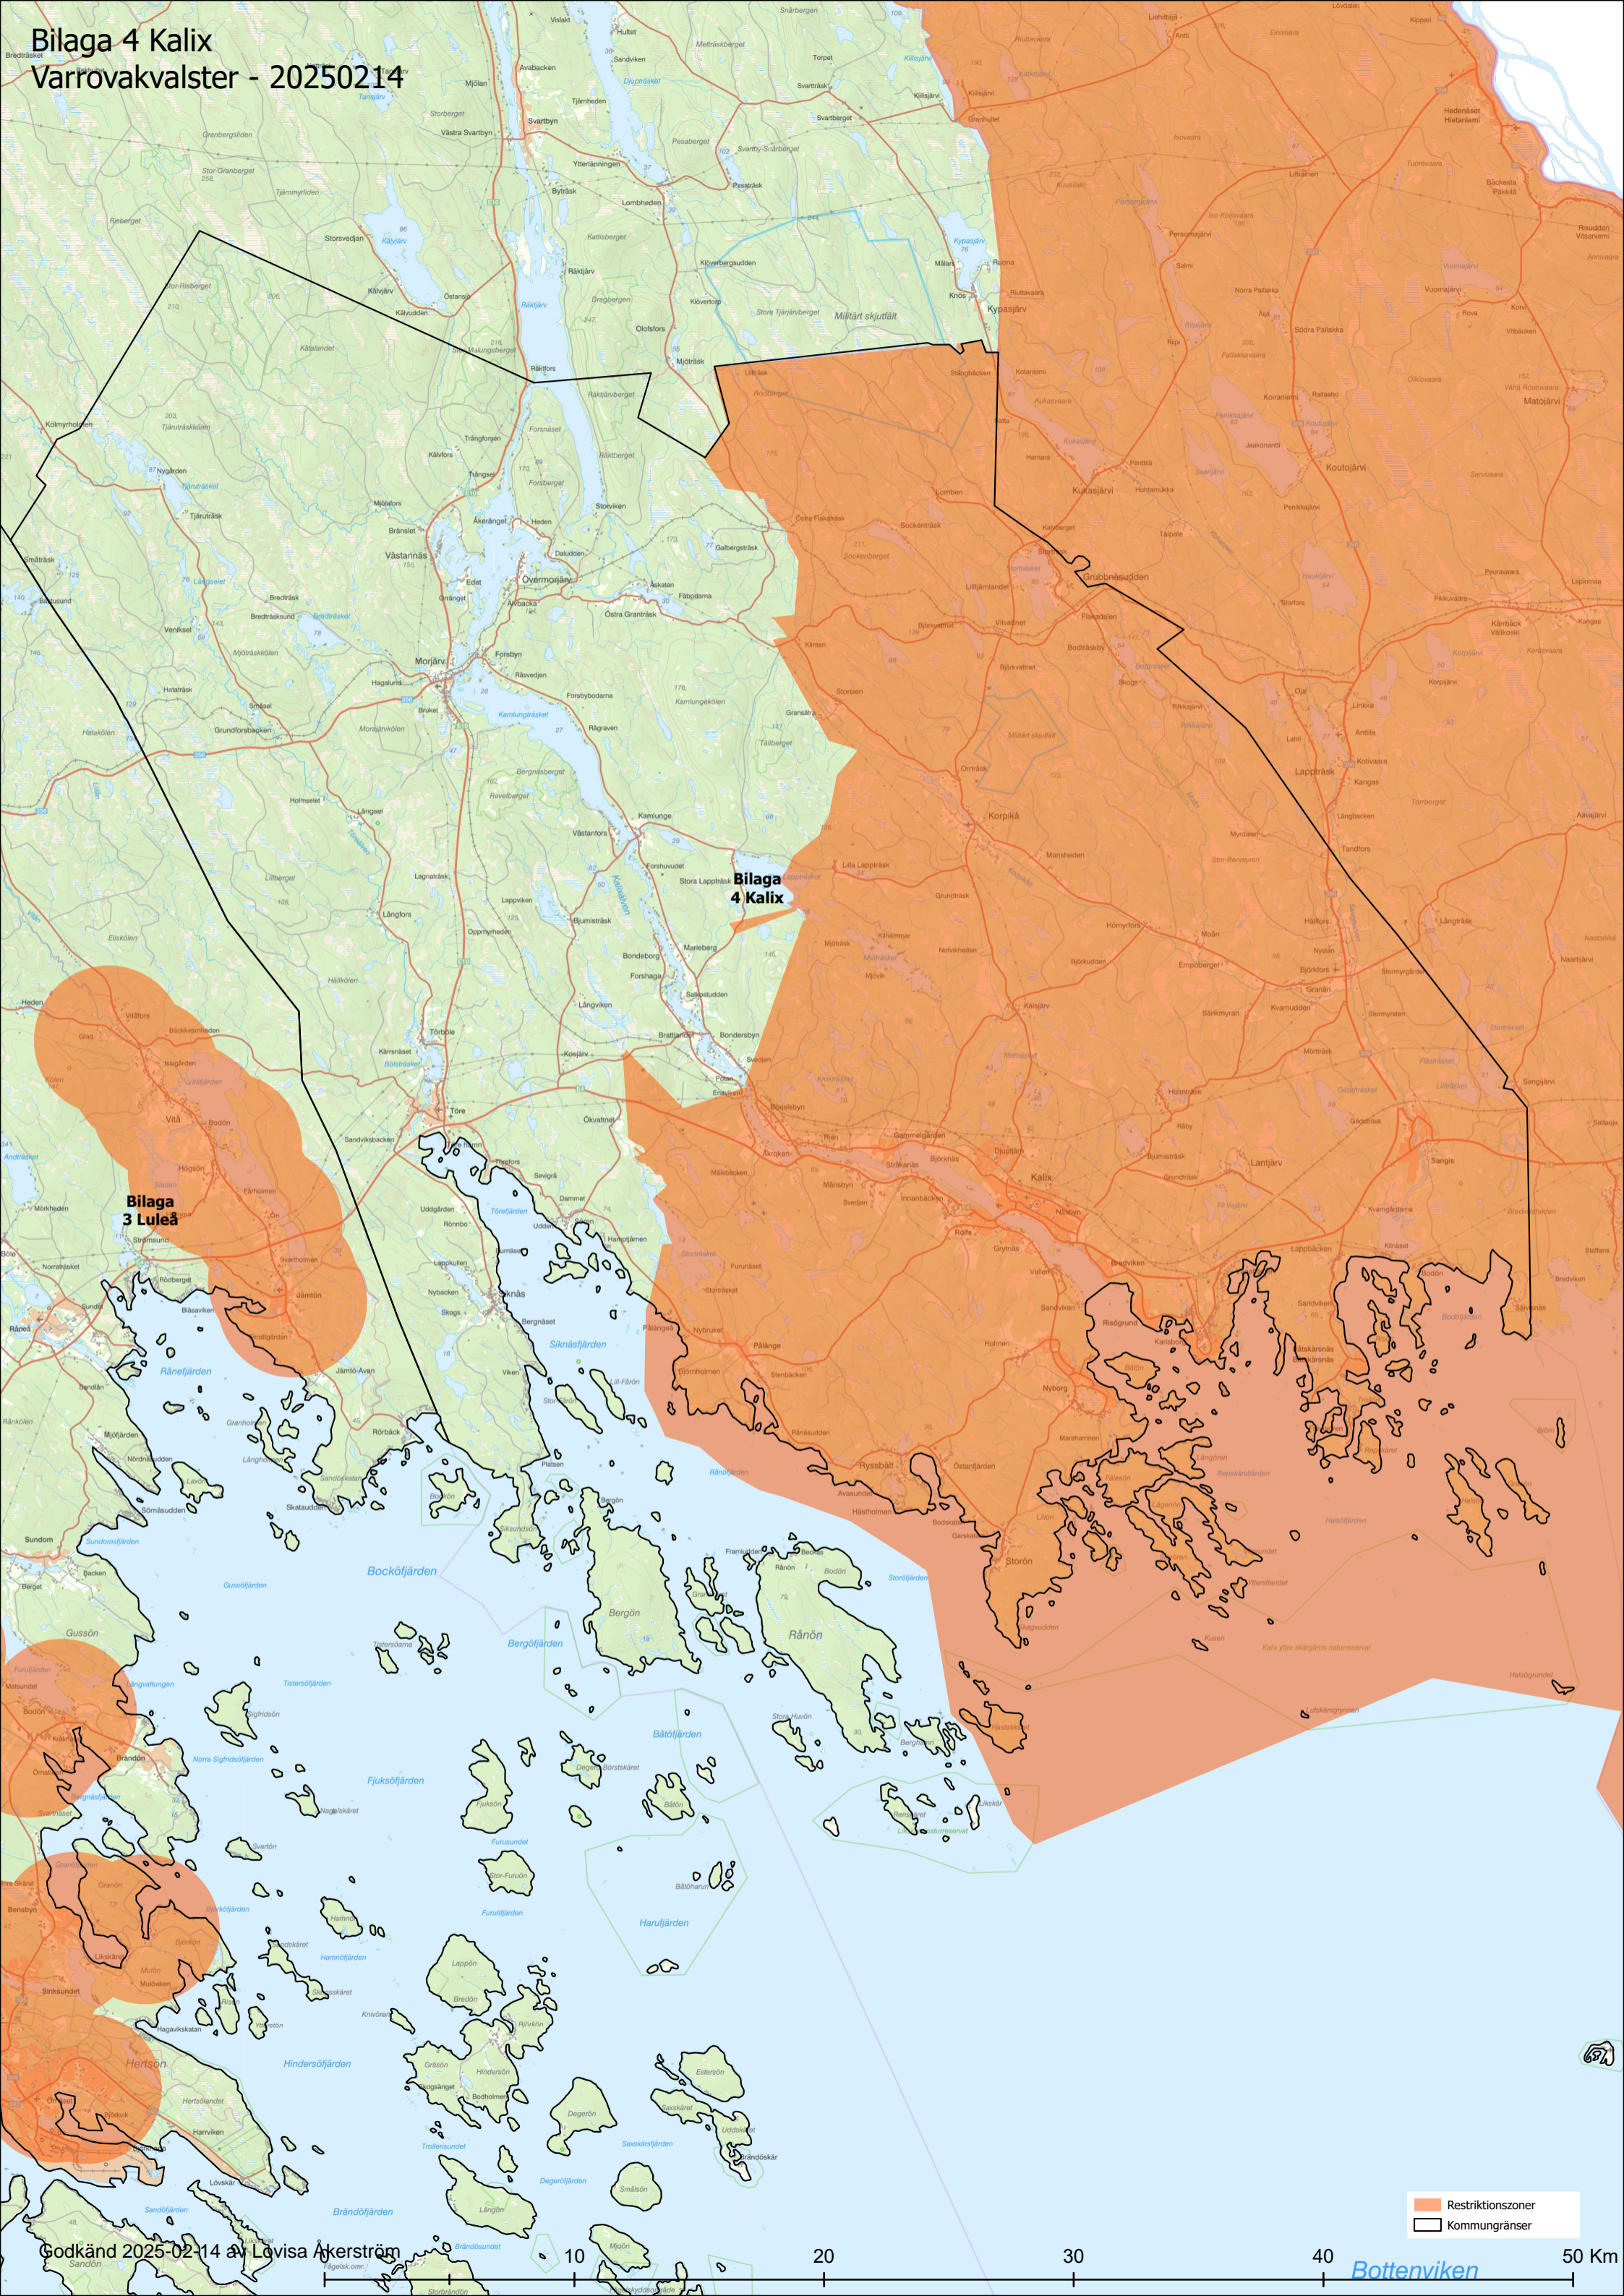

Bilaga 4 Kalix Varrovakvalster - 20250214

**Bilaga
4 Kalix**

**Bilaga
3 Luleå**

Godkänd 2025-02-14 av Lovisa Åkerström

Restriktionszoner
Kommungränser

10 20 30 40 50 Km

Bottenviken