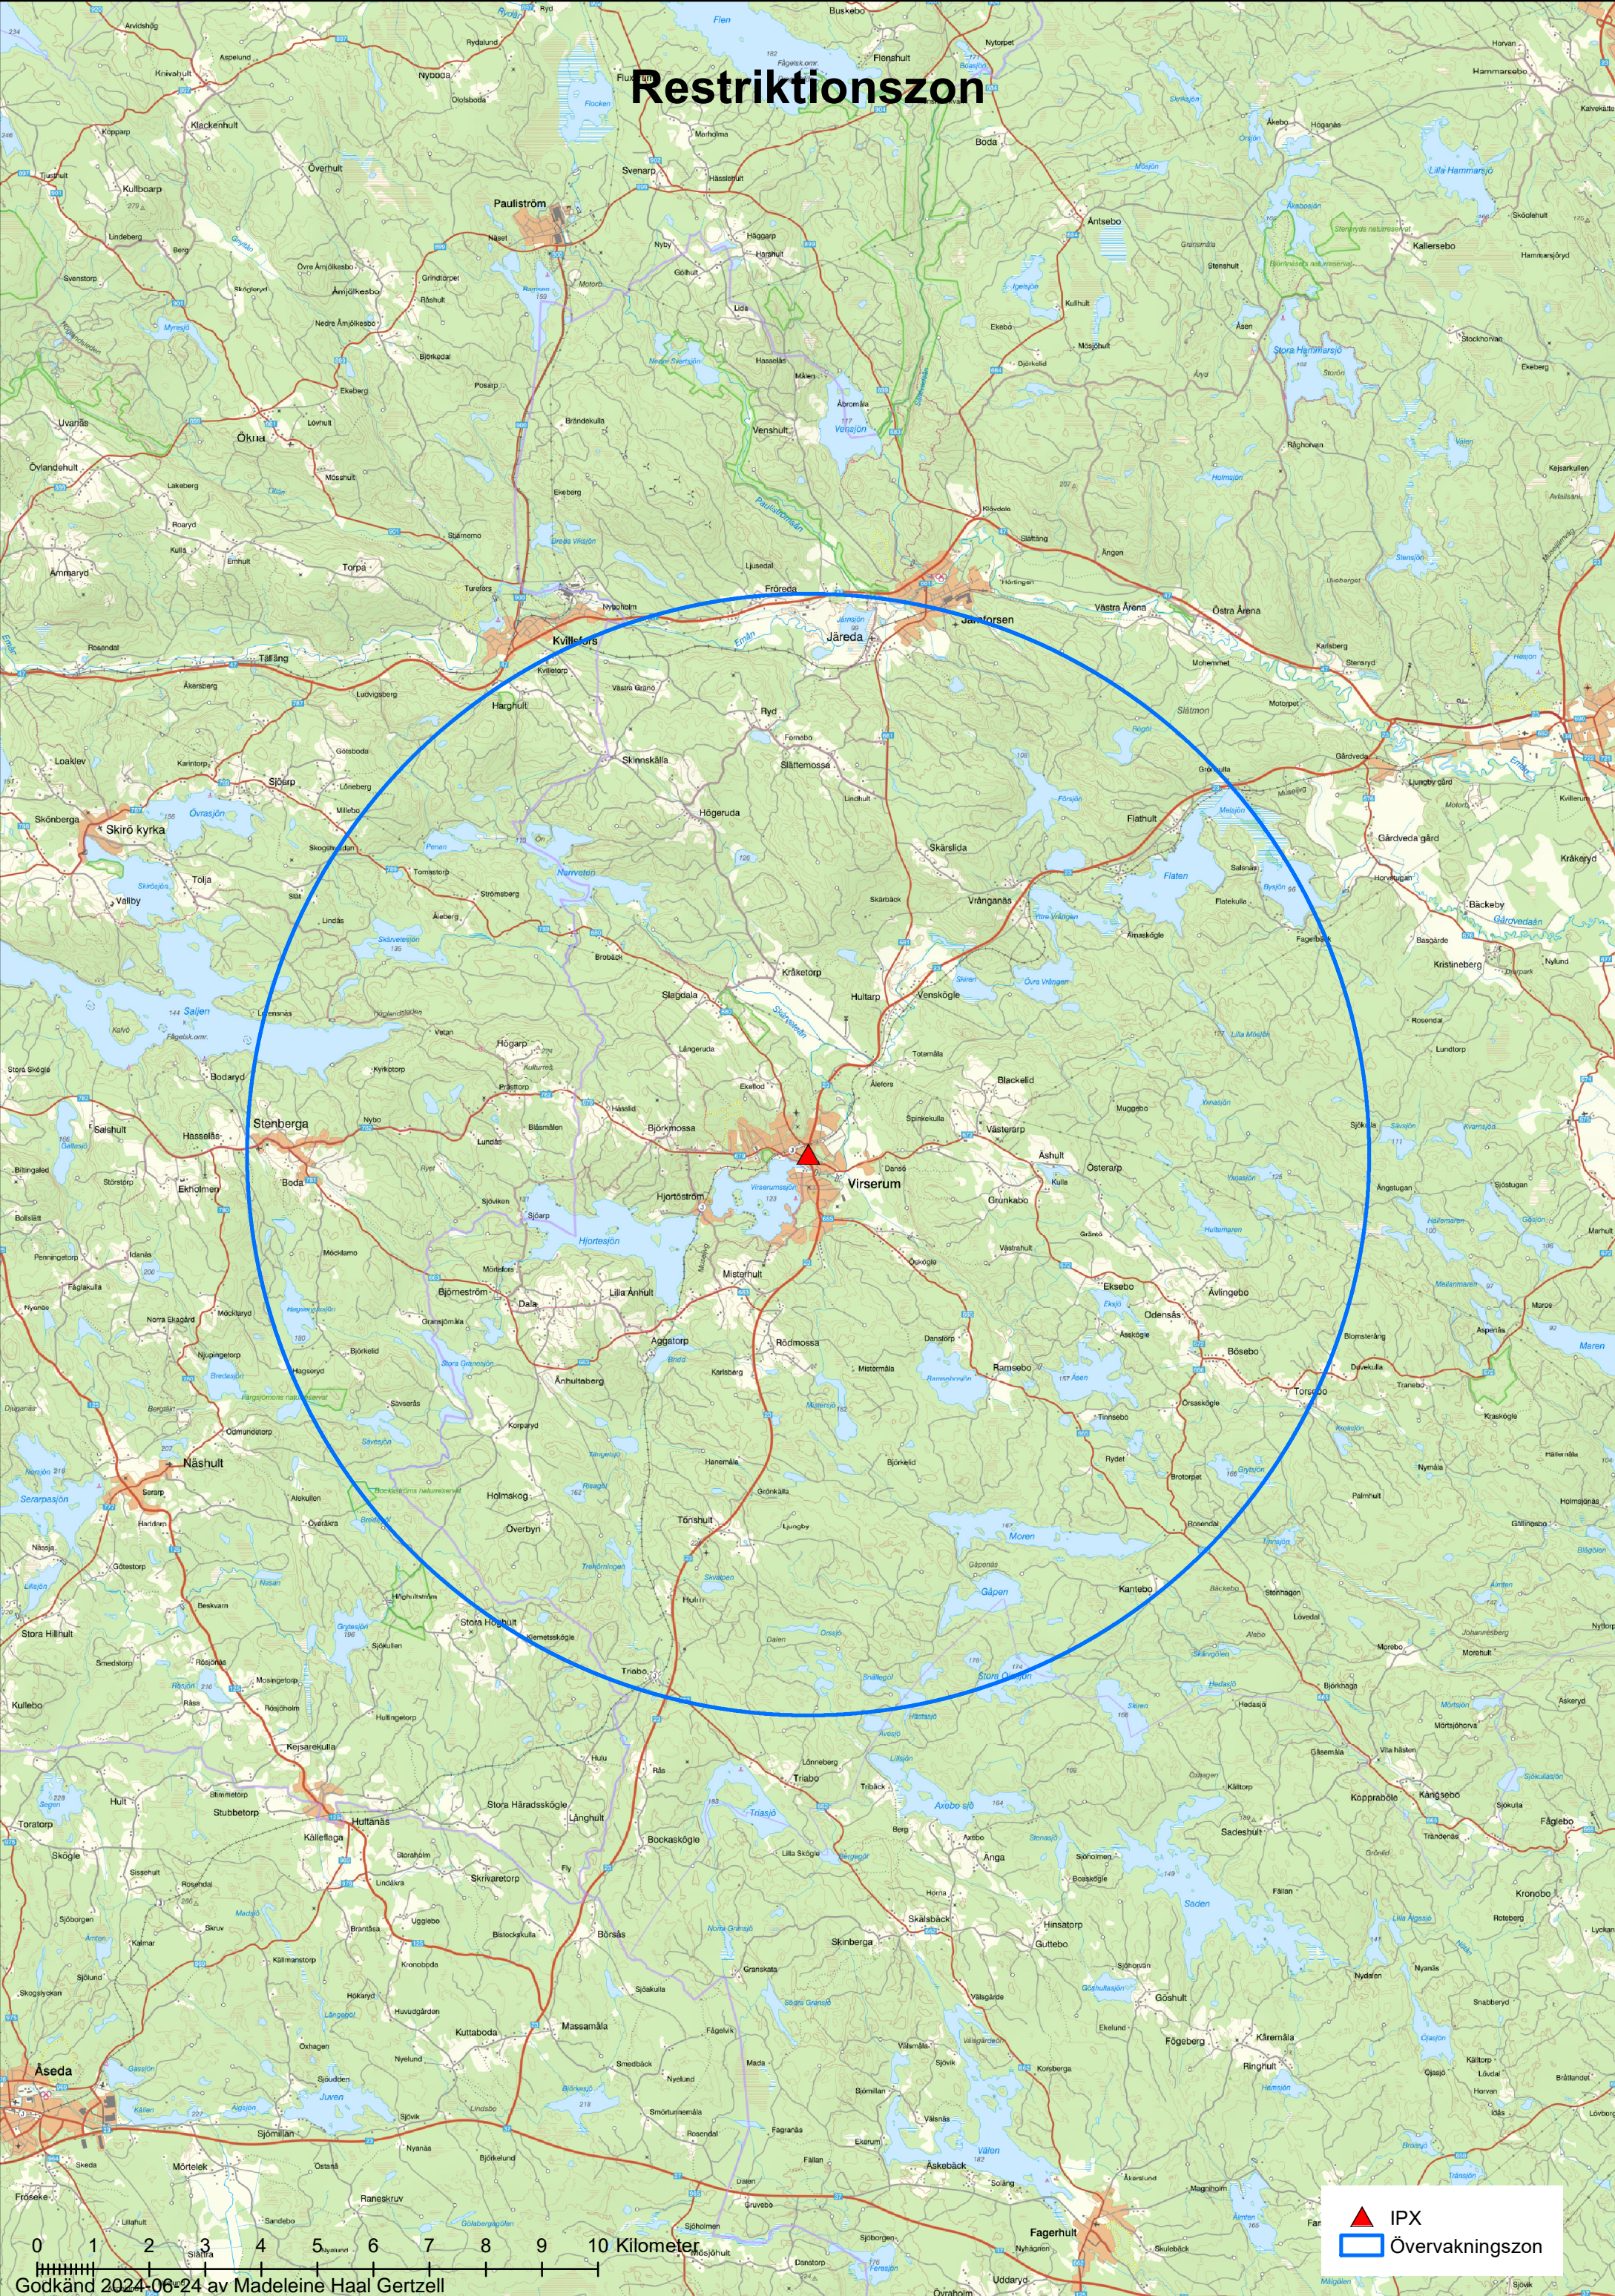

Restriktionszon

▲ IPX
□ Övervakningszon

0 1 2 3 4 5 6 7 8 9 10 Kilometer

Godkänd 2024-06-24 av Madeleine Haal Gertzell

Producerad av Statens Jordbruksverk: 2024-05-20